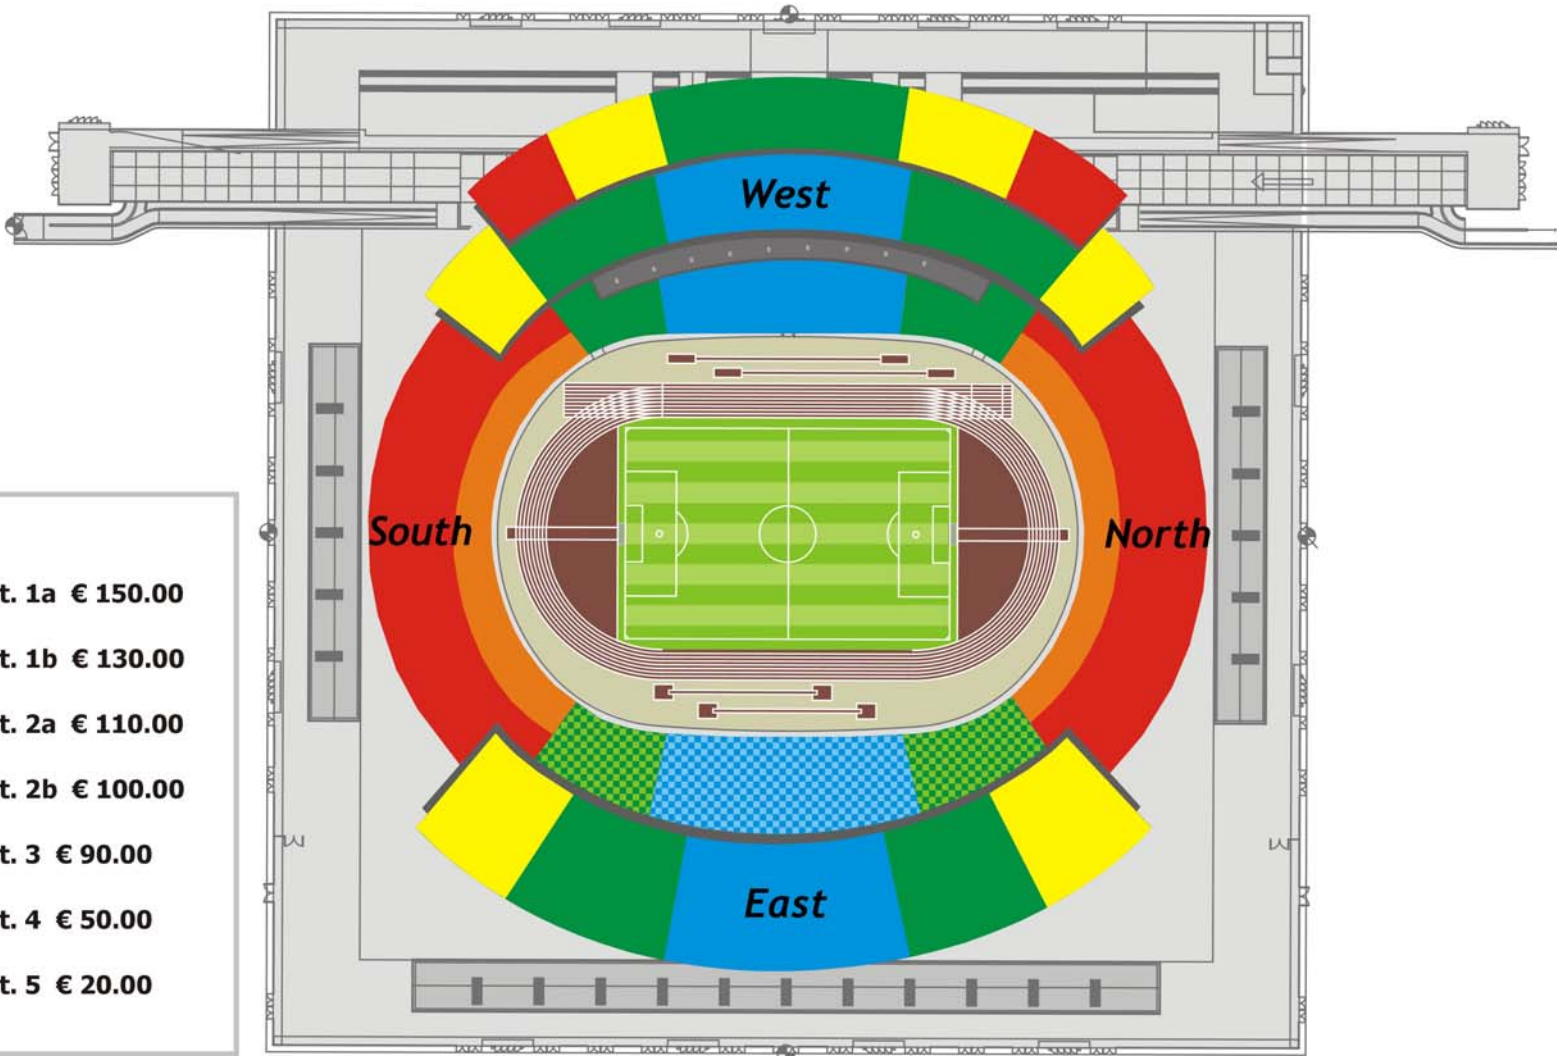

### Seating categories

**Key:**

Blue	Cat. 1a € 150.00
Blue checkered	Cat. 1b € 130.00
Green	Cat. 2a € 110.00
Green checkered	Cat. 2b € 100.00
Yellow	Cat. 3 € 90.00
Red	Cat. 4 € 50.00
Orange	Cat. 5 € 20.00