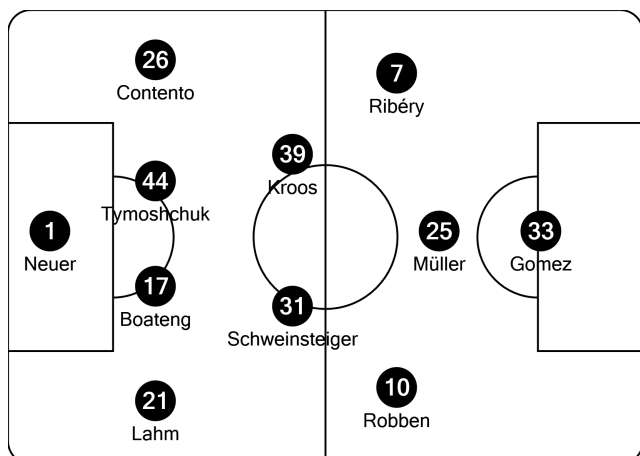

Tactical Line-ups
Final - Saturday 19 May 2012
Fußball Arena München - Munich

FC Bayern München

- 1 Manuel Neuer (GK)
- 7 Franck Ribéry
- 10 Arjen Robben
- 17 Jérôme Boateng
- (C) 21 Philipp Lahm
- 25 Thomas Müller
- 26 Diego Contento
- 31 Bastian Schweinsteiger
- 33 Mario Gomez
- 39 Toni Kroos
- 44 Anatolij Tymoshchuk