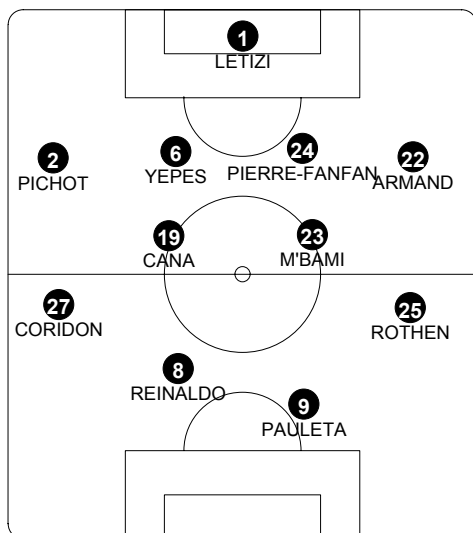

UEFA  
CHAMPIONS  
LEAGUE

Line-ups  
Matchday 3 - Wednesday 20 Oct 2004  
Group H - Parc des Princes - Paris

**PARIS SAINT-GERMAIN FC**

**FC PORTO**

- 1 LETIZI Lionel (GK)
- 2 PICHOT Stéphane
- 6 YEPES Mario
- 8 REINALDO
- 9 PAULETA
- 19 CANA Lorik
- 22 ARMAND Sylvain
- 23 M'BAMI Modeste
- (C) 24 PIERRE-FANFAN José
- 25 ROTHEN Jérôme
- 27 CORIDON Charles-Edouard

- 16 ALONZO Jérôme (GK)
- 7 PANCRATE Fabrice
- 10 BOŠKOVIC Branko
- 14 CISSÉ Edouard
- 17 BILAYI ATEBA Jean Hugues
- 20 HÉLDER
- 28 LJUBOJA Danijel

Coach:  
**HALILHODZIC** Vahid

Referee:  
**COLLINA** Pierluigi (ITA)