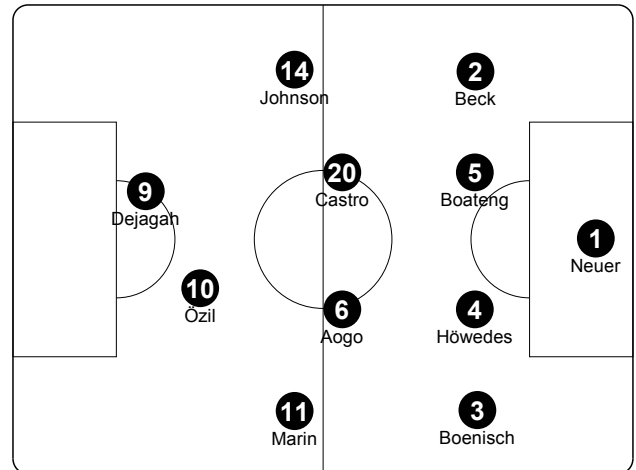

Referee:

Pedro Proenca Oliveira Alves Garcia (POR)

Assistant referees:

Derek Rose (SCO)

György Ring (HUN)

Germany

- © 1 Manuel Neuer GK
2* Andreas Beck
3 Sebastian Boenisch
4 Benedikt Höwedes
5 Jerome Boateng
6 Dennis Aogo
9* Ashkan Dejagah
10* Mesut Özil
11* Marko Marin
14 Fabian Johnson
20 Gonzalo Castro

- 12 Florian Fromlowitz GK
23 Tobias Sippel GK
7* Patrick Ebert
8* Sami Khedira
13 Sandro Wagner
15 Mats Hummels
16 Daniel Schwaab
17 Dennis Grote
18 Daniel Adlung
19 Änis Ben-Hatira
21* Marcel Schmelzer
22 Chinedu Ede