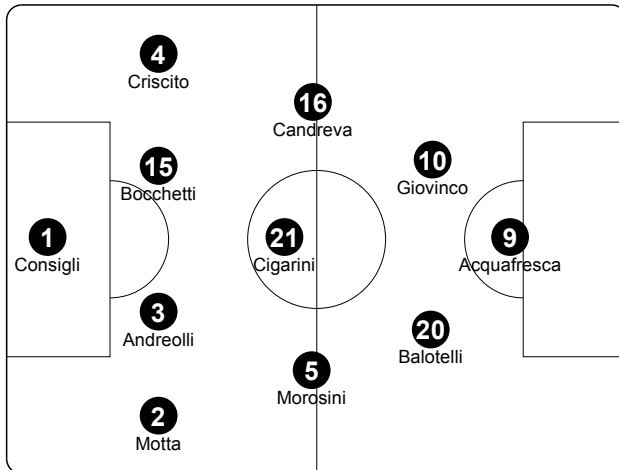

Line-ups

Semi-finals - Friday 26 June 2009
Olympia - Helsingborg

Italy

- © 1* Andrea Consigli GK
2* Marco Motta
3 Marco Andreolli
4 Domenico Criscito
5 Piermario Morosini
9 Robert Acquafresca
10 Sebastian Giovinco
15* Salvatore Bocchetti
16 Antonio Candreva
20* Mario Balotelli
21 Luca Cigarini

- 12 Salvatore Sirigu GK
22 Andrea Seculin GK
6 Lino Marzoratti
7 Ignazio Abate
13 Andrea Ranocchia
14* Francesco Pisano
17 Andrea Poli
18 Alessio Cerci
19 Alberto Paloschi
23 Daniele Dessena

Coach: Pierluigi Casiraghi