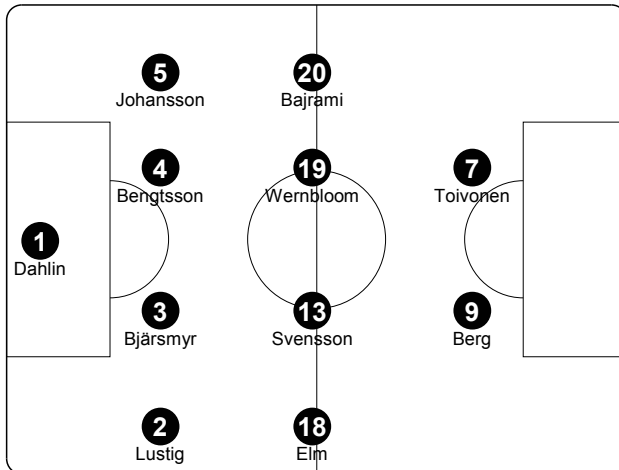

Line-ups

Matchday 2 - Tuesday 16 June 2009

Group A - New Stadium Malmö - Malmö

Sweden

- 1 Johan **Dahlin** **GK**
2 Mikael **Lustig**
© 3 Mattias **Bjærsmyr**
4 Rasmus **Bengtsson**
5 Emil **Johansson**
7 Ola **Toivonen**
9 Marcus **Berg**
13 Gustav **Svensson**
18 Rasmus **Elm**
19 Pontus **Wernbloom**
20 Emir **Bajrami**

- 12 Pär **Hansson** **GK**
23 Kristoffer **Nordfeldt** **GK**
6 Per **Karlsson**
8 Andreas **Landgren**
10 Denni **Avdic**
11 Robin **Söder**
14 Guillermo **Molins**
15 Labinot **Harbuzi**
16 Pierre **Bengtsson**
17 Martin **Olsson**
21 Gabriel **Özkan**
22 Joel **Ekstrand**