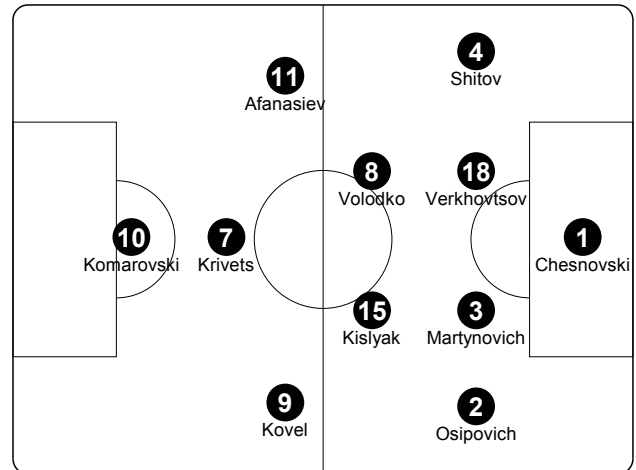

Line-ups

Matchday 2 - Tuesday 16 June 2009

Group A - New Stadium Malmö - Malmö

Sweden

- 1 Johan **Dahlin** **GK**
2 Mikael **Lustig**
© 3 Mattias **Bjærsmyr**
4 Rasmus **Bengtsson**
5 Emil **Johansson**
7 Ola **Toivonen**
9 Marcus **Berg**
13 Gustav **Svensson**
18 Rasmus **Elm**
19 Pontus **Wernbloom**
20 Emir **Bajrami**

- 12 Pär **Hansson** **GK**
23 Kristoffer **Nordfeldt** **GK**
6 Per **Karlsson**
8 Andreas **Landgren**
10 Denni **Avdic**
11 Robin **Söder**
14 Guillermo **Molins**
15 Labinot **Harbuzi**
16 Pierre **Bengtsson**
17 Martin **Olsson**
21 Gabriel **Özkan**
22 Joel **Ekstrand**

Coaches: Tommy **Söderberg**
Jörgen **Lennartsson**

Referee:
Claudio **Circhetta** (SUI)

Assistant referees:
Alain **Hoxha** (AUT)
Oleksandr **Voytyuk** (UKR)

Belarus

- 1 Pavel **Chesnovski** **GK**
2 Nikolai **Osipovich**
3 Aleksandr **Martynovich**
4 Igor **Shitov**
7 Sergei **Krivets**
8 Aleksandr **Volodko**
9 Leonid **Kovel**
© 10 Dmitri **Komarovski**
© 11 Mikhail **Afanasiev**
15 Sergei **Kislyak**
18 Dmitri **Verkhovtsov**