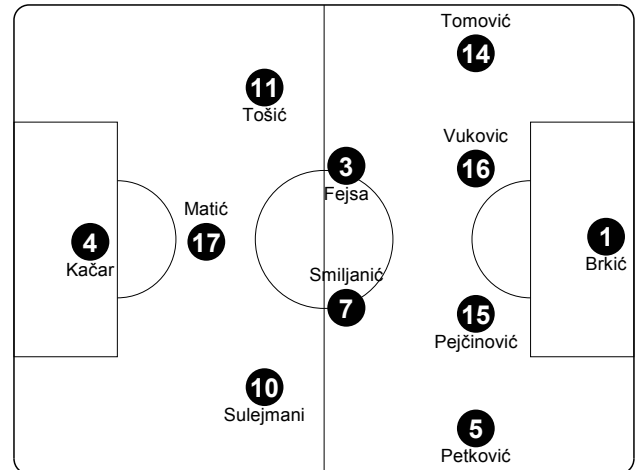

Line-ups

Matchday 2 - Tuesday 16 June 2009
Group A - Olympia - Helsingborg

Italy

- 1 Andrea **Consigli** **GK**
- © 2 Marco **Motta**
- 3 Marco **Andreolli**
- 4 Domenico **Criscito**
- 8 Claudio **Marchisio**
- 9 Robert **Acquafresca**
- 10 Sebastian **Giovinco**
- 11 Paolo **De Ceglie**
- 15 Salvatore **Bocchetti**
- 20 Mario **Balotelli**
- 21 Luca **Cigarini**

- 12 Salvatore **Sirigu** **GK**
- 22 Andrea **Seculin** **GK**
- 5 Piermario **Morosini**
- 6 Lino **Marzoratti**
- 7 Ignazio **Abate**
- 13 Andrea **Ranocchia**
- 14 Francesco **Pisano**
- 16 Antonio **Candrea**
- 17 Andrea **Poli**
- 18 Alessio **Cerci**
- 19 Alberto **Paloschi**
- 23 Daniele **Dessena**

Coach: Pierluigi **Casiraghi**

Referee:

Pedro Proença (POR)

Assistant referees:

Derek Rose (SCO)

Nisan Davidi (ISR)

Serbia

- 1 Željko **Brkić** **GK**
- 3 Ljubomir **Fejsa**
- 4 Gojko **Kačar**
- 5 Nikola **Petković**
- © 7 Milan **Smiljanić**
- 10 Miralem **Sulejmani**
- 11 Zoran **Tošić**
- 14 Nenad **Tomović**
- 15 Nemanja **Pejčinović**
- 16 Jagoš **Vuković**
- 17 Nemanja **Matić**

- 12 Bojan **Šaranov** **GK**
- 23 Živko **Živković** **GK**
- 2 Marko **Jovanović**
- 6 Nikola **Gulan**
- 8 Rade **Veljović**
- 9 Slavko **Perović**
- 13 Ivan **Obradović**
- 18 Marko **Milinković**
- 19 Rajko **Brežančić**
- 20 Dušan **Tadić**
- 21 Milan **Vilotić**
- 22 Nemanja **Tomić**