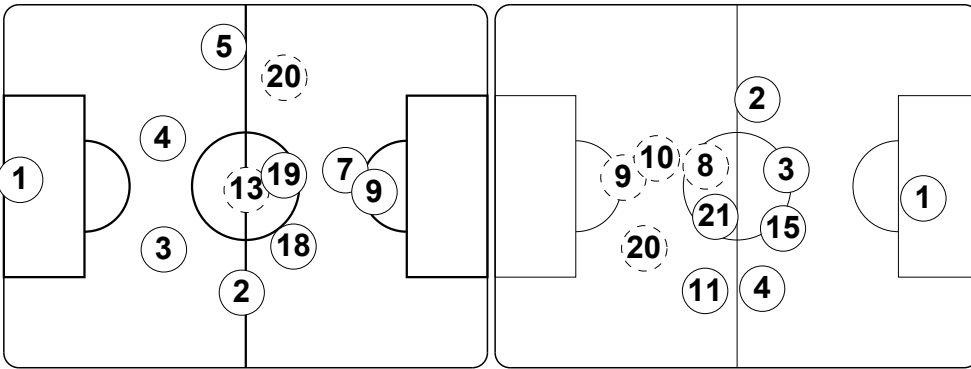

### Group A - Olympia - Helsingborg

**Sweden**

**1 - 2**

**Italy**

66' (In) 15 Harbuzi / (Out) 13 Svensson  
66' (In) 17 Olsson / (Out) 20 Bajrami

38' 20 Mario Balotelli  
62' (In) 7 Abate / (Out) 10 Giovinco  
76' (In) 13 Ranocchia / (Out) 9 Acquafresca  
89' (In) 23 Dessena / (Out) 8 Marchisio

**Total time played: 96'23"**  
**60% - 50'41" Ball possession 40% - 34'28"**

### Actual formation

Direction of play --> <-- Direction of play

- Dahlin 1
- Lustig 2
- Bjärnsmyr 3
- Bengtsson 4
- Johansson 5
- Toivonen 7
- Berg 9
- Svensson 13
- Elm 18
- Wernbloom 19
- Bajrami 20
  
- Harbuzi 15
- Olsson 17