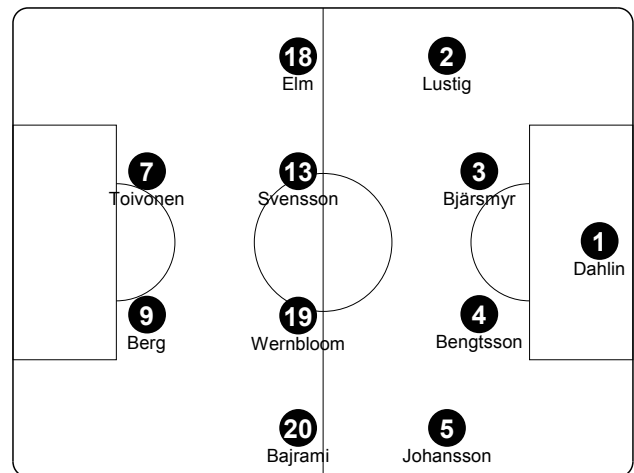

- 12 Bojan **Šaranov** **GK**
 23 Živko **Živković** **GK**
 2 Marko **Jovanović**
 6 Nikola **Gulan**
 9 Slavko **Perović**
 13* Ivan **Obradović**
 18 Marko **Milinković**
 19 Rajko **Brežančić**
 20 Dušan **Tadić**
 21 Milan **Vilotić**
 22 Nemanja **Tomić**

Coach: Slobodan **Krčmarević**

Referee:

Pedro Proenca Oliveira Alves Garcia (POR)

Assistant referees:

György Ring (HUN)
Jaanus Mutli (EST)

Sweden

- 1 Johan **Dahlin** **GK**
 2 Mikael **Lustig**
 © 3 Mattias **Björnsmyr**
 4 Rasmus **Bengtsson**
 5 Emil **Johansson**
 7* Ola **Toivonen**
 9* Marcus **Berg**
 13 Gustav **Svensson**
 18* Rasmus **Elm**
 19* Pontus **Wernbloom**
 20* Emir **Bajrami**

- 12 Pär **Hansson** **GK**
 23 Kristoffer **Nordfeldt** **GK**
 6 Per **Karlsson**
 8 Andreas **Landgren**
 10 Denni **Avdic**
 11 Robin **Söder**
 14 Guillermo **Molins**
 15 Labinot **Harbuzi**
 16 Pierre **Bengtsson**
 17 Martin **Olsson**
 21 Gabriel **Özkan**
 22 Joel **Ekstrand**