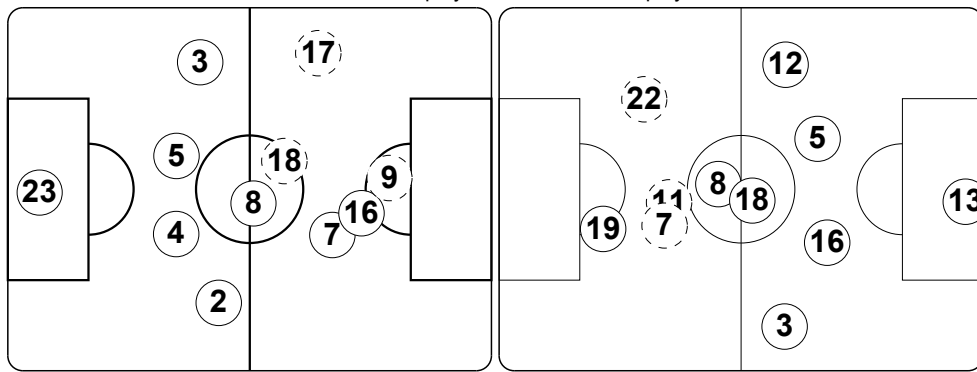

21' (In) 7 Sisi / (Out) 10 Jurado
68' (In) 20 Jonathan Pereira / (Out) 22 Pedro León
83' (In) 17 Capel / (Out) 11 Granero

Total time played: 94'38"
43% - 24'29" Ball possession 57% - 32'26"

Actual formation

Direction of play --> <-- Direction of play

- Lehtovaara 23
- Jalasto 2
- Raitala 3
- Portin 4
- Turunen 5
- Sparv 6
- Hämäläinen 7
- Hetemaj 8
- Hetemaj 16
- Hakola 17
- Pukki 20

- Sadik 9
- Kärkkäinen 13
- Vasara 18