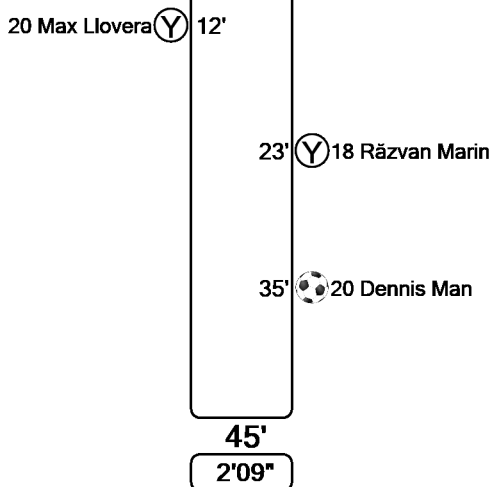

Claude **Kremer** (LUX)

- 12 Ionuț **Radu** (GK)
- 2 Andrei **Rațiu**
- 3 Radu **Drăgușin**
- 7 Denis **Alibec**
- 10 Nicolae **Stanciu** (C)
- 11 Darius **Olaru**
- 15 Andrei **Burcă**
- 18 Răzvan **Marin**
- 20 Dennis **Man**
- 21 Olimpiu **Moruțan**
- 23 Deian **Sorescu**
- 1 Florin **Niță** (GK)
- 16 Horațiu **Moldovan** (GK)
- 4 Cristian **Manea**
- 5 Ionuț **Nedelcearu**
- 6 Tudor **Băluță**
- 8 Alexandru **Cicăldău**
- 9 Louis **Munteanu**
- 13 Raul **Opruț**
- 14 Marius **Marin**
- 17 Mihai **Dobre**
- 19 Florin **Tănase**
- 22 Octavian **Popescu**