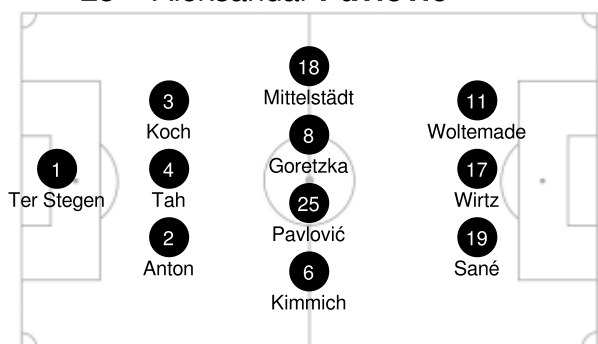

Tactical Line-ups

Semi-finals - Wednesday 04 June 2025

Munich Football Arena

Germany

- 1 Marc-André **ter Stegen** (GK)
- 2 Waldemar **Anton**
- 3 Robin **Koch**
- 4 Jonathan **Tah**
- 6 Joshua **Kimmich** (C)
- 8 Leon **Goretzka**
- 11 Nick **Woltemade**
- 17 Florian **Wirtz**
- 18 Maximilian **Mittelstädt**
- 19 Leroy **Sané**
- 25 Aleksandar **Pavlović**

- 12 Oliver **Baumann** (GK)
- 24 Alexander **Nübel** (GK)
- 5 Pascal **Gross**
- 7 Felix **Nmecha**
- 9 Niclas **Füllkrug**
- 13 Deniz **Undav**
- 14 Karim **Adeyemi**
- 15 Thilo **Kehrer**
- 20 Serge **Gnabry**
- 21 Robin **Gosens**
- 22 David **Raum**
- 23 Robert **Andrich**
- 26 Tom **Bischof**