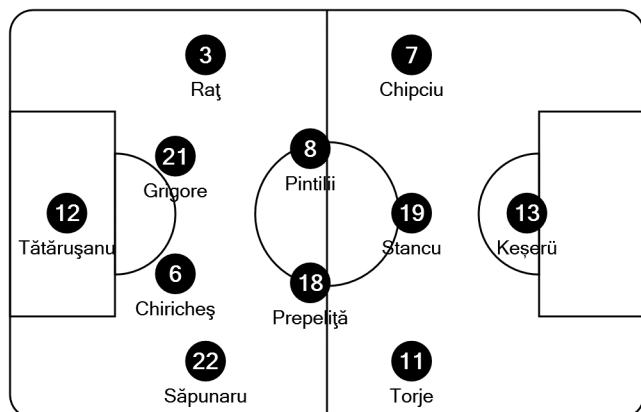

Tactical Line-ups

Final tournament - Wednesday 15 June 2016
Group A - Parc des Princes - Paris

Romania

- 12 Ciprian Tătărușanu (GK)
- (*) 3 Răzvan Raț
- (*) 6 Vlad Chiricheș (C)
- 7 Alexandru Chipciu
- 8 Mihai Pintili
- 11 Gabriel Torje
- 13 Claudiu Keșerü
- 18 Andrei Prepelită
- 19 Bogdan Stancu
- 21 Dragoș Grigore
- 22 Cristian Săpunaru