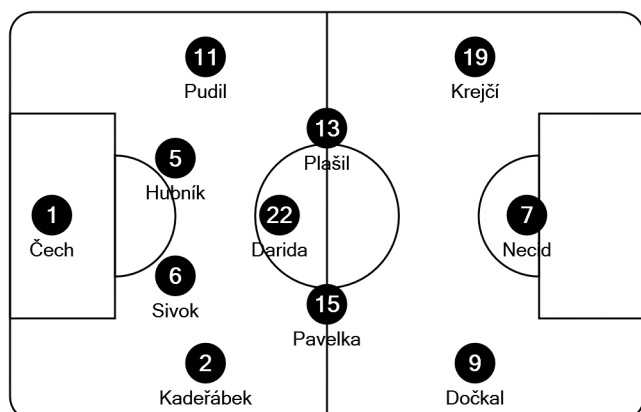

Tactical Line-ups

Final tournament - Tuesday 21 June 2016
Group D - Stade Bollaert-Delelis - Lens Agglo

Czech Republic

- 1 Petr Čech (GK) (C)
- 2 Pavel Kadeřábek
- 5 Roman Hubník
- (*) 6 Tomáš Sivok
- 7 Tomáš Necid
- 9 Bořek Dočkal
- 11 Daniel Pudil
- 13 Jaroslav Plašil
- 15 David Pavelka
- 19 Ladislav Krejčí
- 22 Vladimír Darida

- 16 Tomáš Vaclík (GK)
- 23 Tomáš Koubek (GK)
- 3 Michal Kadlec
- 4 Theodor Gebre Selassie
- (*) 8 David Limberský
- 10 Tomáš Rosický
- 12 Milan Škoda
- 14 Daniel Kolář
- 17 Marek Suchý
- 18 Josef Šural
- 20 Jiří Skalák
- 21 David Lafata