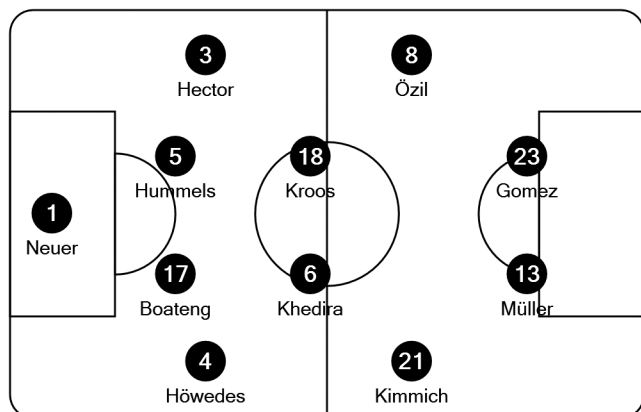

## Tactical Line-ups

Quarter-finals - Saturday 2 July 2016  
Stade de Bordeaux - Bordeaux

### Germany

- 1 Manuel Neuer **GK** **C**
- 3 Jonas Hector
- 4 Benedikt Höwedes
- \* 5 Mats Hummels
- \* 6 Sami Khedira
- \* 8 Mesut Özil
- 13 Thomas Müller
- \* 17 Jérôme Boateng
- 18 Toni Kroos
- \* 21 Joshua Kimmich
- 23 Mario Gomez