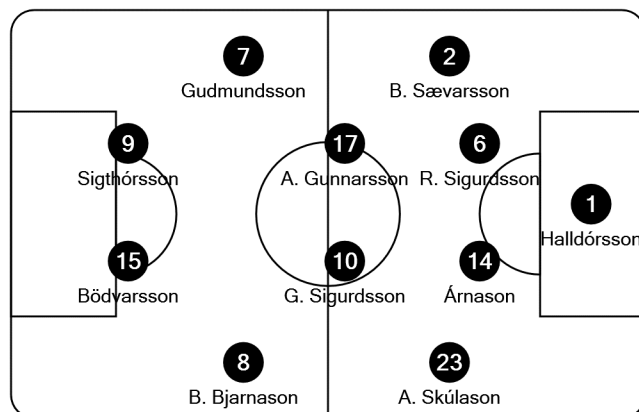

- 12 Ögmundur Kristinsson (GK)
- 13 Ingvar Jónsson (GK)
- 3 Haukur Heidar Hauksson
- 4 Hjörtur Hermannsson
- 5 Sverrir Ingason
- 11 Alfred Finnbogason
- 16 Rúnar Már Sigurjónsson
- 18 Elmar Bjarnason
- 19 Hordur Magnússon
- 20 Emil Hallfredsson
- 21 Arnor Ingvi Traustason
- 22 Eidur Gudjohnsen

Coach: Heimir Hallgrímsson / Lars Lagerbäck

Assistant referees:

Bahattin Duran (TUR)

Tarik Ongun (TUR)

Additional assistant referees:

Hüseyin Göçek (TUR)

Barış Şimşek (TUR)

Weather conditions: Rain / Temperature: 16°C / Humidity: 62%

(C) Captain

(GK) Goalkeeper

(*) Misses next match if booked

20:03:17CET
14 Jun 2016