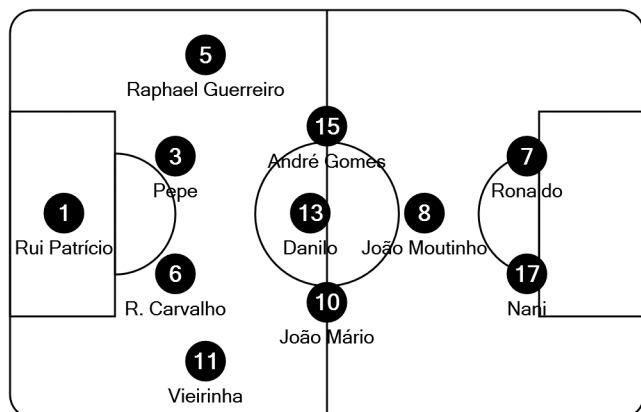

Tactical Line-ups

Final tournament - Tuesday 14 June 2016
Group F - Stade Geoffroy Guichard - Saint-Étienne

Portugal

- 1 Rui Patrício (GK)
- 3 Pepe
- 5 Raphael Guerreiro
- 6 Ricardo Carvalho
- 7 Cristiano Ronaldo (C)
- 8 João Moutinho
- 10 João Mário
- 11 Vieirinha
- 13 Danilo
- 15 André Gomes
- 17 Nani

- 12 Anthony Lopes (GK)
- 22 Eduardo (GK)
- 2 Bruno Alves
- 4 José Fonte
- 9 Éder
- 14 William Carvalho
- 16 Renato Sanches
- 18 Rafa Silva
- 19 Eliseu
- 20 Ricardo Quaresma
- 21 Cédric
- 23 Adrien Silva