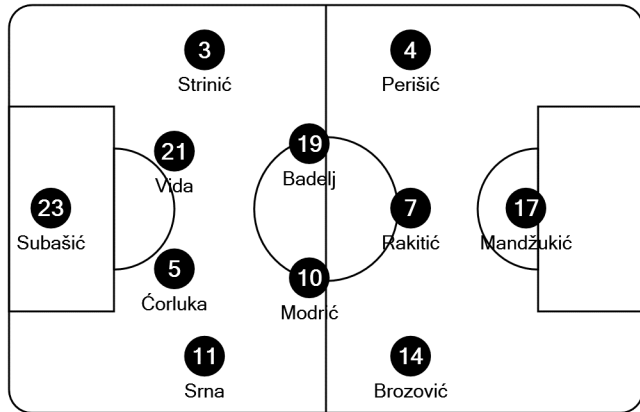

Tactical Line-ups

Round of 16 - Saturday 25 June 2016
Stade Bollaert-Delelis - Lens Agglo

Croatia

- 23 Danijel Subašić (GK)
- (*) 3 Ivan Strinić
- (*) 4 Ivan Perišić
- 5 Vedran Ćorluka
- 7 Ivan Rakitić
- 10 Luka Modrić
- (*) 11 Darijo Srna (C)
- (*) 14 Marcelo Brozović
- 17 Mario Mandžukić
- (*) 19 Milan Badelj
- (*) 21 Domagoj Vida

- 1 Ivan Vargić (GK)
- 12 Lovre Kalinić (GK)
- (*) 2 Šime Vrsaljko
- 6 Tin Jedvaj
- 8 Mateo Kovačić
- 9 Andrej Kramarić
- 13 Gordon Schildenfeld
- (*) 15 Marko Rog
- 16 Nikola Kalinić
- 18 Ante Ćorić
- 20 Marko Pjaca
- 22 Duje Čop