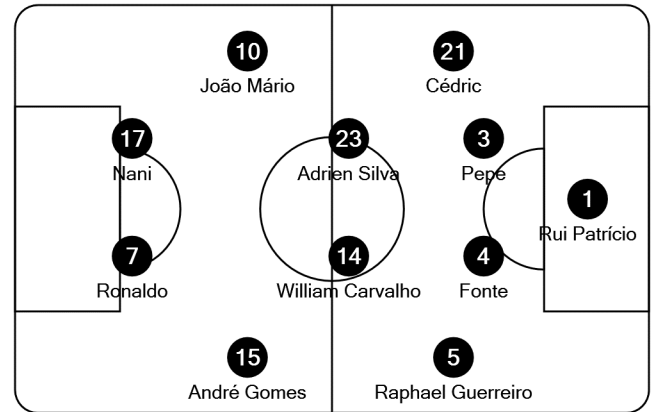

Tactical Line-ups

Round of 16 - Saturday 25 June 2016
Stade Bollaert-Delelis - Lens Agglo

Croatia

- 23 Danijel Subašić (GK)
- (*) 3 Ivan Strinić
- (*) 4 Ivan Perišić
- 5 Vedran Ćorluka
- 7 Ivan Rakitić
- 10 Luka Modrić
- (*) 11 Darijo Srna (C)
- (*) 14 Marcelo Brozović
- 17 Mario Mandžukić
- (*) 19 Milan Badelj
- (*) 21 Domagoj Vida

- 1 Rui Patrício (GK)
- (*) 3 Pepe
- 4 José Fonte
- 5 Raphael Guerreiro
- 7 Cristiano Ronaldo (C)
- 10 João Mário
- 14 William Carvalho
- 15 André Gomes
- 17 Nani
- 21 Cédric
- 23 Adrien Silva

- 12 Anthony Lopes (GK)
- 22 Eduardo (GK)
- 2 Bruno Alves
- 6 Ricardo Carvalho
- 8 João Moutinho
- 9 Éder
- 11 Vieirinha
- 13 Danilo
- 16 Renato Sanches
- 18 Rafa Silva
- 19 Eliseu
- (*) 20 Ricardo Quaresma