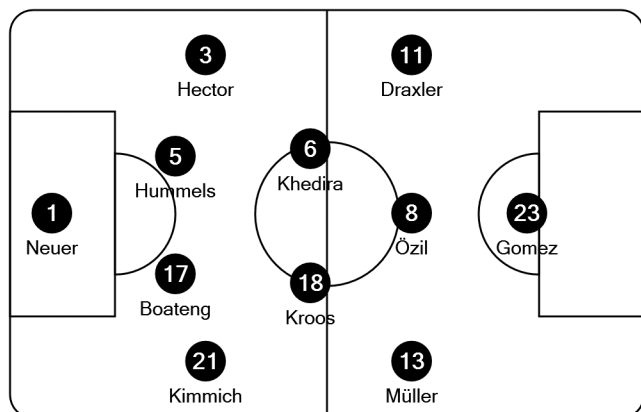

## Tactical Line-ups

Round of 16 - Sunday 26 June 2016  
Stade Pierre Mauroy - Lille Métropole

### Germany

- 1 Manuel Neuer (GK) (C)
- 3 Jonas Hector
- 5 Mats Hummels
- (\*) 6 Sami Khedira
- (\*) 8 Mesut Özil
- 11 Julian Draxler
- 13 Thomas Müller
- (\*) 17 Jérôme Boateng
- 18 Toni Kroos
- 21 Joshua Kimmich
- 23 Mario Gomez