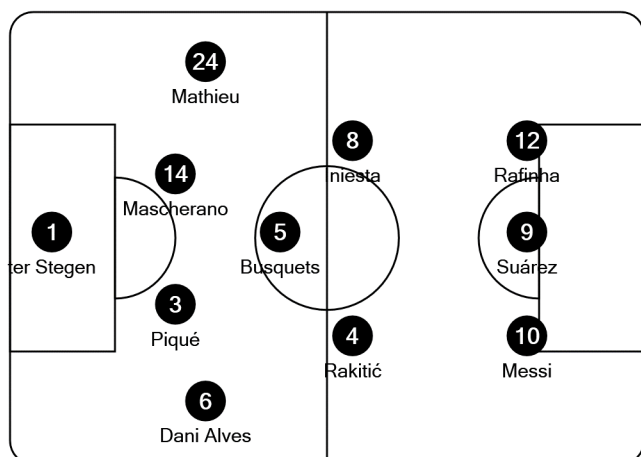

Tactical Lineups
Tuesday 11 August 2015
Boris Paichadze Dinamo Arena - Tbilisi

FC Barcelona

Sevilla FC

- 1 Marc-André ter Stegen (GK)
- 3 Gerard Piqué
- 4 Ivan Rakitić
- 5 Sergio Busquets
- 6 Dani Alves
- (C) 8 Andrés Iniesta
- 9 Luis Suárez
- 10 Lionel Messi
- 12 Rafinha
- 14 Javier Mascherano
- 24 Jérémy Mathieu

- 13 Beto (GK)
- 2 Benoît Trémoulinas
- 3 Adil Rami
- 4 Grzegorz Krychowiak
- 7 Michael Krohn-Dehli
- 8 Vicente Iborra
- 9 Kevin Gameiro
- (C) 10 José Antonio Reyes
- 19 Éver Banega
- 20 Vitolo
- 23 Coke