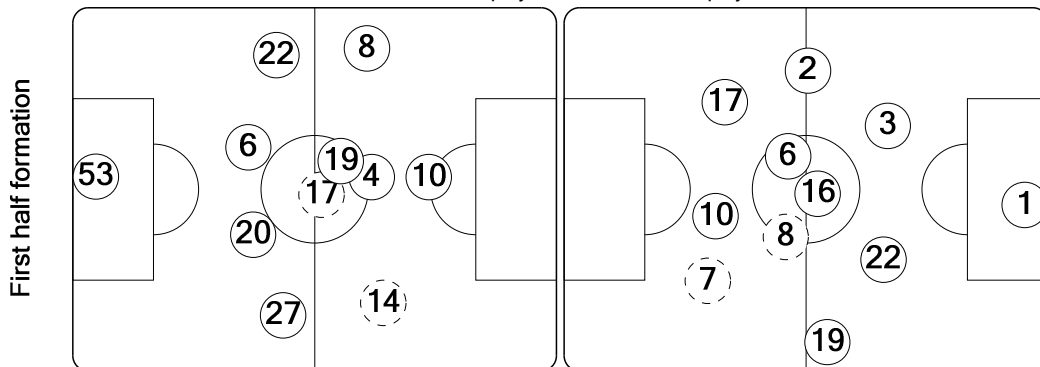

#### Actual formation

Direction of play --> <-- Direction of play

Szczęśny 53  
Fàbregas 4  
Koscielny 6  
Nasri 8  
van Persie 10  
Walcott 14  
Song 17  
Wilshere 19  
Djourou 20  
Clichy 22  
Eboué 27  
  
Arshavin 23  
Bendtner 52

1 Víctor Valdés  
2 Daniel Alves  
3 Piqué  
6 Xavi Hernández  
7 Villa  
8 Iniesta  
10 Messi  
16 Busquets  
17 Pedro Rodríguez  
19 Maxwell  
22 Abidal  
  
15 Keita  
21 Adriano

Direction of play --> <-- Direction of play