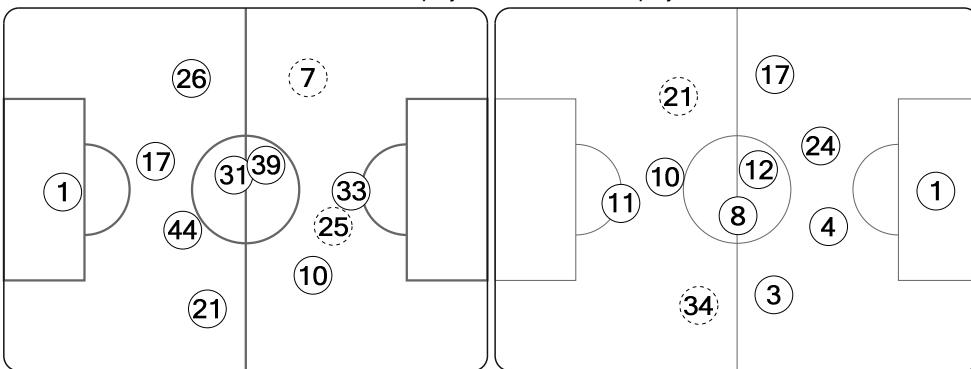

### Fussball Arena München - Munich

**FC Bayern München**

**1 - 1**

**Chelsea FC**

*Chelsea FC win 4 - 3 on penalties*

87' (In) 5 Van Buyten / (Out) 25 Müller  
96' (In) 11 Olić / (Out) 7 Ribéry

73' (In) 15 Malouda / (Out) 34 Bertrand  
84' (In) 9 Torres / (Out) 21 Kalou

Total time played: 127'03"  
56% - 44'05" Ball possession 44% - 35'08"

Actual formation

Direction of play --> <-- Direction of play

- Neuer 1
- Ribéry 7
- Robben 10
- Boateng 17
- Lahm 21
- Müller 25
- Contento 26
- Schweinsteiger 31
- Gomez 33
- Kroos 39
- Tymoshchuk 44
- Van Buyten 5
- Olić 11