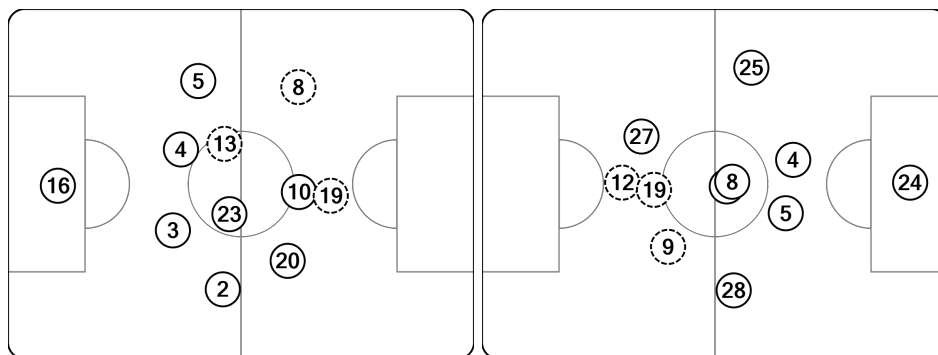

76' (In) 16 Ramsey / (Out) 12 Giroud
90' (In) 22 Coquelin / (Out) 19 Santi Cazorla
90' (In) 14 Walcott / (Out) 9 Podolski

Total time played: 94'08"
51% - 29'17" Ball possession 49% - 28'36"

Actual formation

Direction of play --> <-- Direction of play

Jourdren 16
Bocaly 2
Yanga-Mbiwa 3
Hilton 4
Bedimo 5
Mounier 8
Belhanda 10
Estrada 13
Camara 19
Cabella 20
Saihi 23

Herrera 11
Aït-Fana 18
Stambouli 22

24 Mannone
2 Diaby
4 Mertesacker
5 Vermaelen
8 Arteta
9 Podolski
12 Giroud
19 Santi Cazorla
25 Jenkinson
27 Gervinho
28 Gibbs