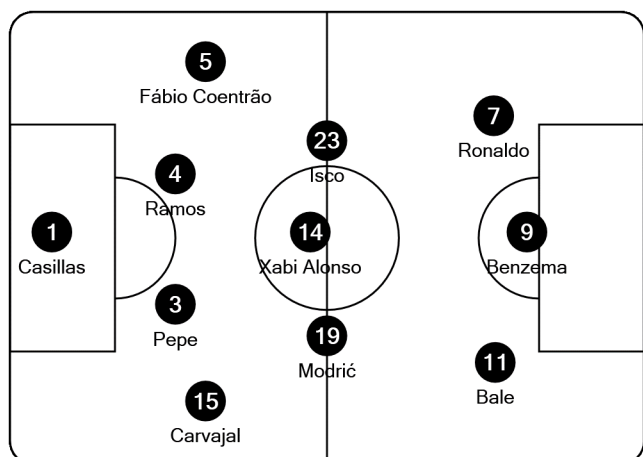

Tactical lineups

Quarter-finals 1st leg - Wednesday 2 April 2014

Estadio Santiago Bernabéu - Madrid

Real Madrid CF

- © 1 Iker Casillas (GK)
- 3 Pepe
- 4 Sergio Ramos
- 5 Fábio Coentrão
- 7 Cristiano Ronaldo
- 9 Karim Benzema
- 11 Gareth Bale
- 14 Xabi Alonso
- 15 Daniel Carvajal
- 19 Luka Modrić
- 23 Isco

- 25 Diego López (GK)
- 2 Raphaël Varane
- 16 Casemiro
- 18 Nacho
- 21 Álvaro Morata
- 24(*) Asier Illarramendi
- 26 José Rodríguez

Coach:

Carlo Ancelotti

Referee:

Mark Clattenburg (ENG)

Fourth official:

Michael Mullarkey (ENG)