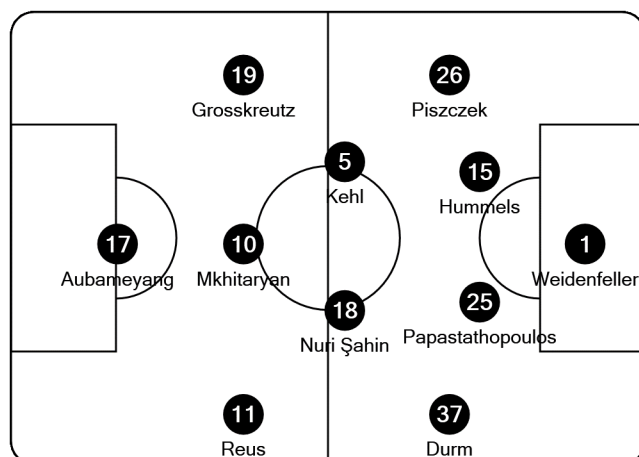

Tactical lineups

Quarter-finals 1st leg - Wednesday 2 April 2014

Estadio Santiago Bernabéu - Madrid

Real Madrid CF

- © 1 Iker Casillas (GK)
- 3 Pepe
- 4 Sergio Ramos
- 5 Fábio Coentrão
- 7 Cristiano Ronaldo
- 9 Karim Benzema
- 11 Gareth Bale
- 14 Xabi Alonso
- 15 Daniel Carvajal
- 19 Luka Modrić
- 23 Isco

- 25 Diego López (GK)
- 2 Raphaël Varane
- 16 Casemiro
- 18 Nacho
- 21 Álvaro Morata
- 24(*) Asier Illarramendi
- 26 José Rodríguez

Coach:

Carlo Ancelotti

Referee:

Mark Clattenburg (ENG)

Fourth official:

Michael Mullarkey (ENG)

UEFA delegate:

Pertti Alaja (FIN)

Weather Conditions: Cloudy / Temperature: 9°C / Humidity: 78%

Borussia Dortmund

- 1 Roman Weidenfeller (GK)
- © 5(*) Sebastian Kehl
- 10 Henrikh Mkhitaryan
- 11 Marco Reus
- 15 Mats Hummels
- 17 Pierre-Emerick Aubameyang
- 18 Nuri Şahin
- 19 Kevin Grosskreutz
- 25 Sokratis Papastathopoulos
- 26 Łukasz Piszczek
- 37 Erik Durm