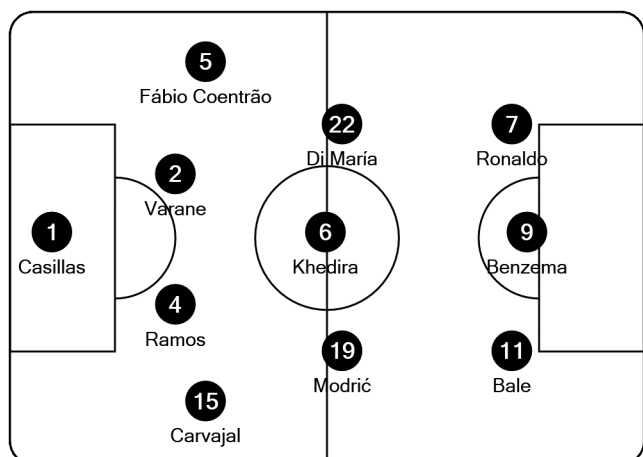

Tactical lineups

Final - Saturday 24 May 2014

Estádio do Sport Lisboa e Benfica - Lisbon

Real Madrid CF

- © 1 Iker Casillas (GK)
 2 Raphaël Varane
 4 Sergio Ramos
 5 Fábio Coentrão
 6 Sami Khedira
 7 Cristiano Ronaldo
 9 Karim Benzema
 11 Gareth Bale
 15 Daniel Carvajal
 19 Luka Modrić
 22 Ángel Di María

- 25 Diego López (GK)
 3 Pepe
 12 Marcelo
 17 Álvaro Arbeloa
 21 Álvaro Morata
 23 Isco
 24 Asier Illarramendi

Coach:

Carlo Ancelotti

Referee:

Björn Kuipers (NED)

Fourth official:

Cüneyt Çakır (TUR)

UEFA delegate:

Karl-Erik Nilsson (SWE)

Club Atlético de Madrid

- 13 Thibaut Courtois (GK)
 2 Diego Godín
 3 Filipe Luís
 5 Tiago
 6 Koke
 8 Raúl García
 9 David Villa
 © 14 Gabi
 19 Diego Costa
 20 Juanfran
 23 Miranda