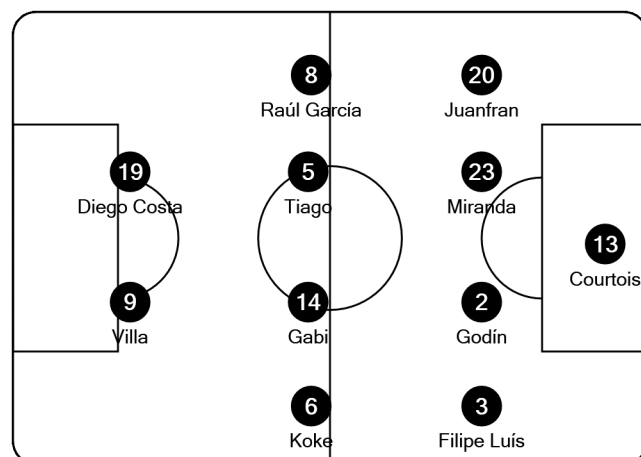

Tactical lineups

Final - Saturday 24 May 2014

Estádio do Sport Lisboa e Benfica - Lisbon

Real Madrid CF

- © 1 Iker Casillas (GK)
 2 Raphaël Varane
 4 Sergio Ramos
 5 Fábio Coentrão
 6 Sami Khedira
 7 Cristiano Ronaldo
 9 Karim Benzema
 11 Gareth Bale
 15 Daniel Carvajal
 19 Luka Modrić
 22 Ángel Di María

- 25 Diego López (GK)
 3 Pepe
 12 Marcelo
 17 Álvaro Arbeloa
 21 Álvaro Morata
 23 Isco
 24 Asier Illarramendi

Coach:

Carlo Ancelotti

Referee:

Björn Kuipers (NED)

Fourth official:

Cüneyt Çakır (TUR)

UEFA delegate:

Karl-Erik Nilsson (SWE)

Club Atlético de Madrid

- 13 Thibaut Courtois (GK)
 2 Diego Godín
 3 Filipe Luís
 5 Tiago
 6 Koke
 8 Raúl García
 9 David Villa
 © 14 Gabi
 19 Diego Costa
 20 Juanfran
 23 Miranda