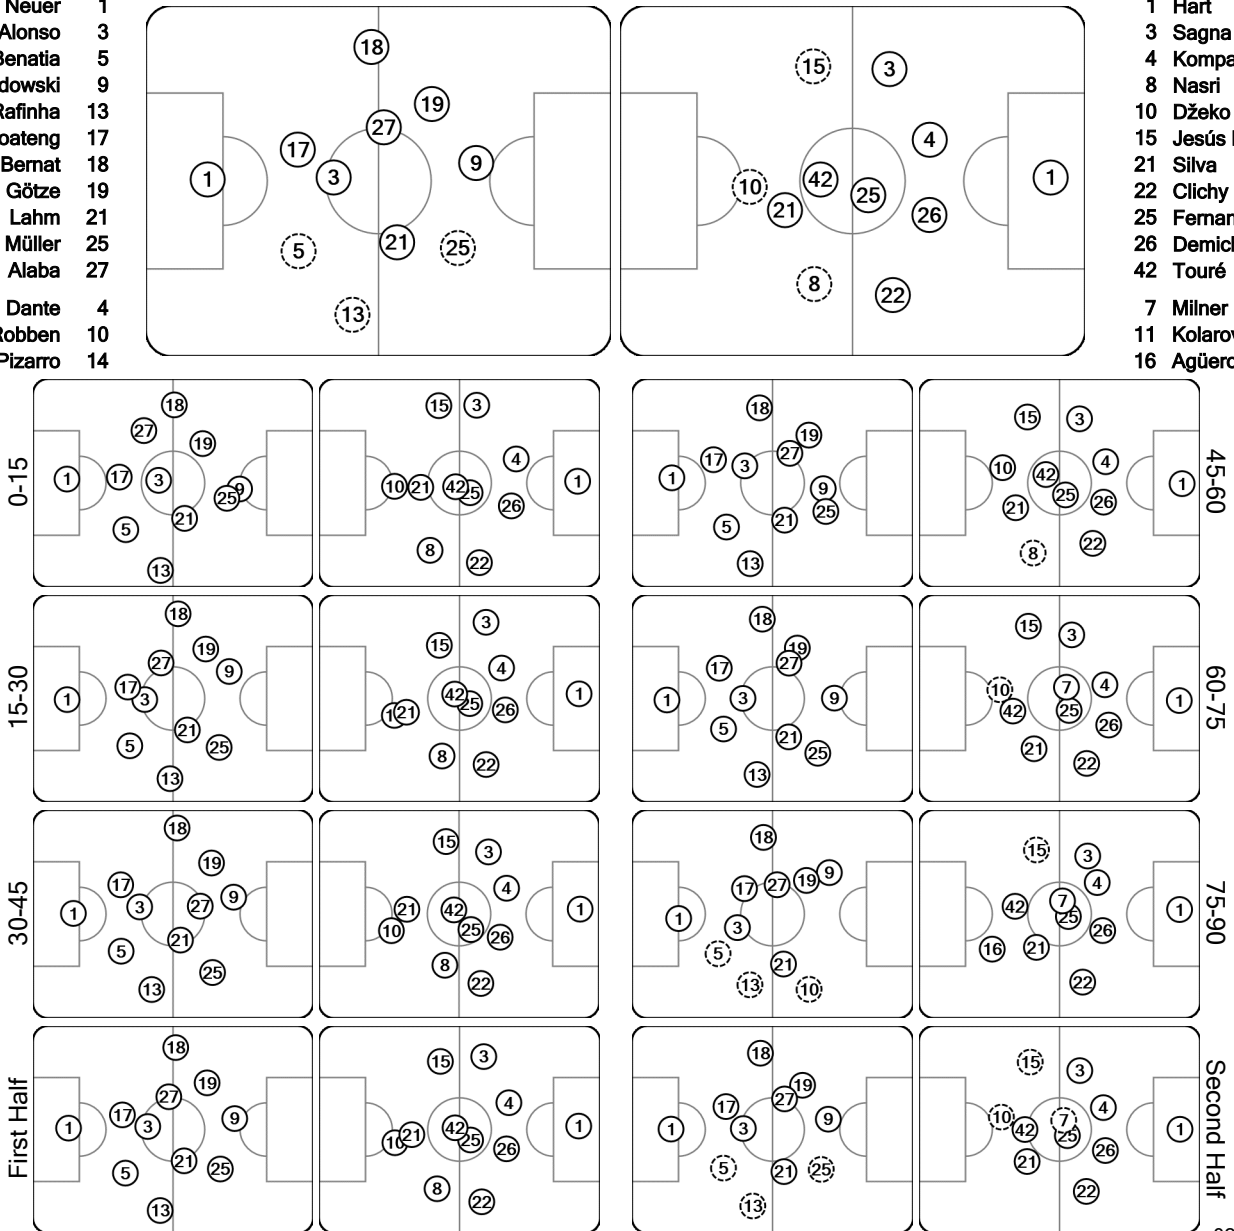

Tactical lineups: Full time

Matchday 1 - Wednesday 17 September 2014

Group E - Fußball Arena München - Munich

FC Bayern München

1 - 0

Manchester City FC

76' (In) 10 Robben / (Out) 25 T. Müller
 84' (In) 14 Pizarro / (Out) 13 Rafinha
 85' (In) 4 Dante / (Out) 5 Benatia

58' (In) 7 Milner / (Out) 8 Nasri
 74' (In) 16 Agüero / (Out) 10 Džeko
 88' (In) 11 Kolarov / (Out) 15 Jesús Navas

Total time played: 94'08"
 58% - 35'49" Ball possession 42% - 26'06"

Actual formation

Direction of play --> <-- Direction of play

- Neuer 1
- Alonso 3
- Benatia 5
- Lewandowski 9
- Rafinha 13
- Boateng 17
- Bernat 18
- Götze 19
- Lahm 21
- Müller 25
- Alaba 27
- Dante 4
- Robben 10
- Pizarro 14

- 1 Hart
- 3 Sagna
- 4 Kompany
- 8 Nasri
- 10 Džeko
- 15 Jesús Navas
- 21 Silva
- 22 Clichy
- 25 Fernandinho
- 26 Demichelis
- 42 Touré
- 7 Milner
- 11 Kolarov
- 16 Agüero