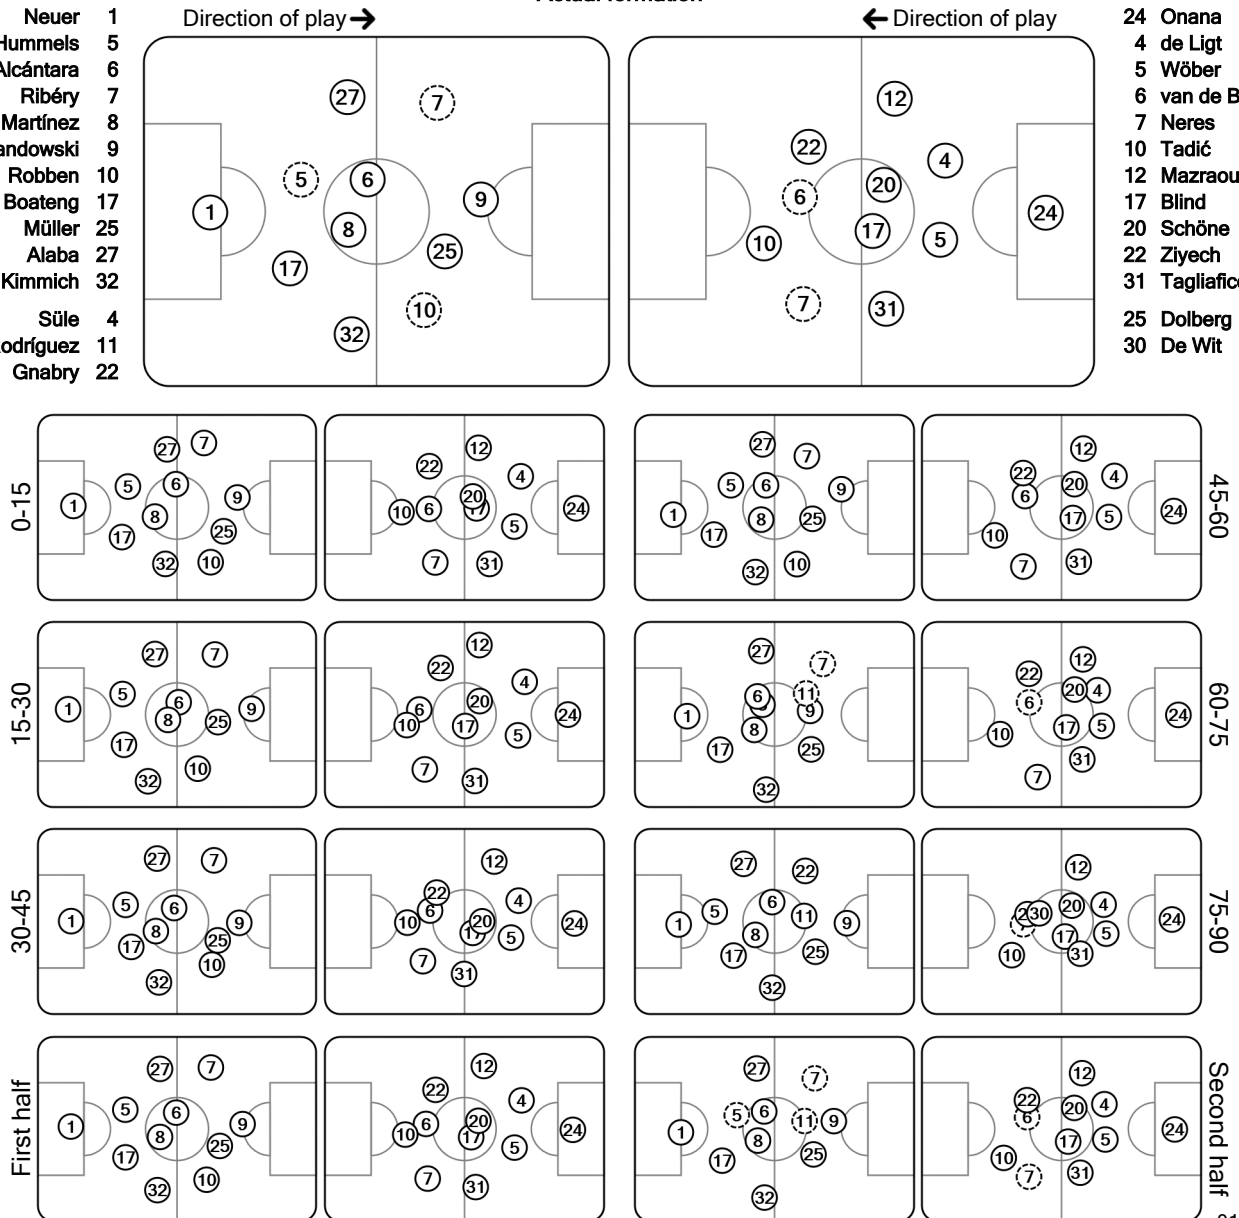

UEFA
CHAMPIONS
LEAGUE

Tactical Line-ups: full time

Matchday 2 - Tuesday 2 October 2018

Group E - Fußball Arena München - Munich

FC Bayern München

1 - 1

AFC Ajax

62' (in) 11 James Rodríguez / (out) 10 Robben
75' (in) 22 Gnabry / (out) 7 Ribéry
90+3' (in) 4 Süle / (out) 5 Hummels

75' (in) 30 D. De Wit / (out) 6 Van de Beek
85' (in) 25 Dolberg / (out) 7 Neres

Total time played: 95'07"
57% - 36'30" Ball possession 43% - 27'39"

Actual formation

- Neuer 1
- Hummels 5
- Thiago Alcántara 6
- Ribéry 7
- Javi Martínez 8
- Lewandowski 9
- Robben 10
- Boateng 17
- Müller 25
- Alaba 27
- Kimmich 32
- Süle 4
- James Rodríguez 11
- Gnabry 22

- 24 Onana
- 4 de Lig
- 5 Wöber
- 6 van de Beek
- 7 Neres
- 10 Tadić
- 12 Mazraoui
- 17 Blind
- 20 Schöne
- 22 Ziyech
- 31 Tagliafico
- 25 Dolberg
- 30 De Wit

○ Did not play the entire match   ⚡ Substitution   Ⓡ Sent off

01:07:54CET
03 Oct 2018