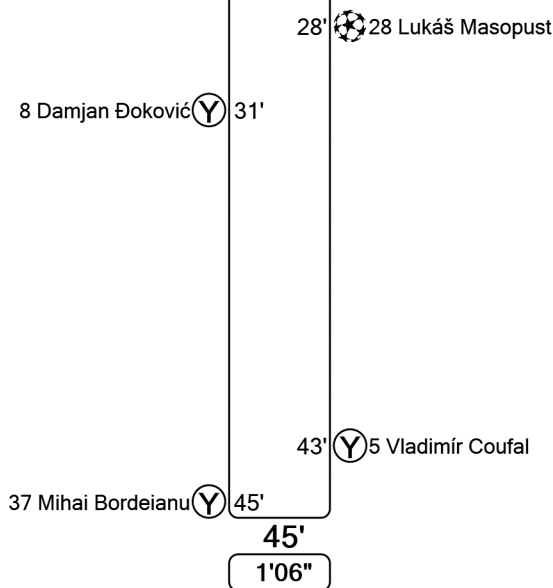

Thibault De Gendt (BEL)

1 Ondřej Kolář (GK)
2 David Hovorka
5 Vladimír Coufal
7 Nicolae Stanciu
9 Peter Olayinka
14 Mick van Buren
15 Ondřej Kúdela
18 Jan Bořil
22 Tomáš Souček (C)
27 Ibrahim-Benjamin Traoré
28 Lukáš Masopust