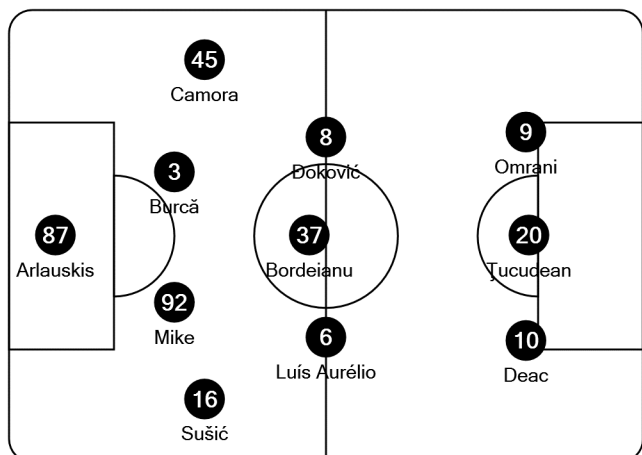

UEFA
CHAMPIONS
LEAGUE

Tactical Line-ups

Play-Offs 1st leg - Tuesday 20 August 2019

Stadionul Dr. Constantin Rădulescu - Cluj-Napoca

CFR Cluj

- 87 Giedrius Arlauskis (GK)
- 3 Andrei Burcă
- 6 Luís Aurélio
- 8 Damjan Đoković
- 9 Billel Omrani
- 10 Ciprian Deac
- 16 Mateo Sušić
- 20 George Tucudean
- 37 Mihai Bordeianu
- 45 Camora (C)
- 92 Cestor Mike

- 12 Cosmin Vatca (GK)
- 7 Constantin Păun
- 18 Ionuț Costache
- 28 Ovidiu Hoban
- 30 Andrei Mureșan
- 77 Ionuț Peteleu
- 99 Mário Rondón

Coach:

Dan Petrescu

Referee: Cüneyt Çakır (TUR)

Fourth official: Hüseyin Göçek (TUR)