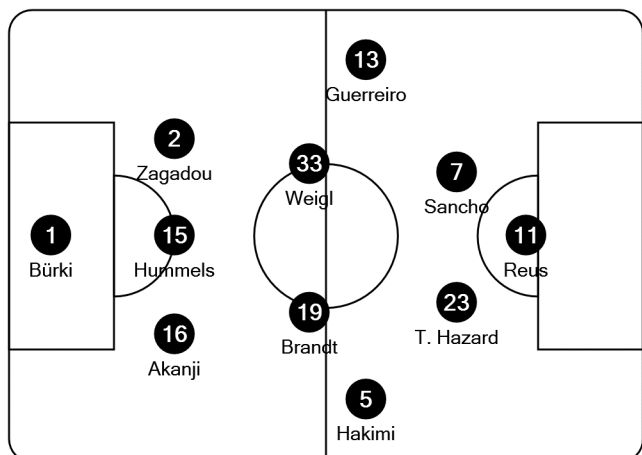

UEFA
CHAMPIONS
LEAGUE

Tactical Line-ups

Matchday 6 - Tuesday 10 December 2019

Group F - BVB Stadion Dortmund

Borussia Dortmund

- 1 Roman Bürki (GK)
- 2 Dan-Axel Zagadou
- 5 Achraf Hakimi
- 7 Jadon Sancho
- 11 Marco Reus (C)
- 13 Raphaël Guerreiro
- 15 Mats Hummels
- 16 Manuel Akanji
- 19 Julian Brandt
- 23* Thorgan Hazard
- 33 Julian Weigl

- 35 Marwin Hitz (GK)
- 8 Mahmoud Dahoud
- 9 Paco Alcácer
- 10 Mario Götze
- 14 Nico Schulz
- 18 Leonardo Balerdi
- 26 Łukasz Piszczek

Coach:

Lucien Favre

Referee: Sergei Karasev (RUS)

Fourth official: Sergei Lapochkin (RUS)

UEFA delegate: Scott Struthers (SCO)

SK Slavia Praha

- 1 Ondřej Kolář (GK)
- 5 Vladimír Coufal
- 7 Nicolae Stanciu
- 9* Peter Olayinka
- 15* Ondřej Kúdela
- 18 Jan Bořil
- 21 Milan Škoda (C)
- 22 Tomáš Souček
- 23* Petr Ševčík
- 24 Ladislav Takács
- 28 Lukáš Masopust