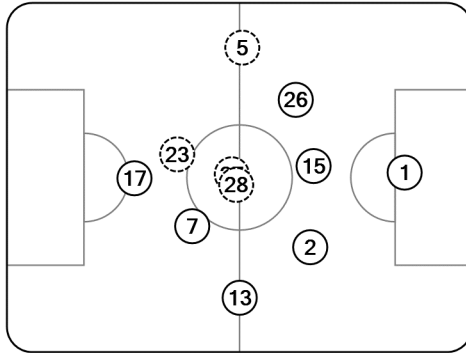

Total time played: 97'56"
50% - 30'40" Ball possession 50% - 31'01"

Actual formation

- Navas 1
- Kimpembe 3
- Kehrer 4
- Marquinhos 5
- Paredes 8
- Cavani 9
- Neymar 10
- Di María 11
- Bernat 14
- Sarabia 19
- Gueye 27
- Mbappé 7
- Kurzawa 20
- Kouassi 35

Direction of play →

← Direction of play

- 1 Bürki
- 2 Zagadou
- 5 Hakimi
- 7 Sancho
- 13 Guerreiro
- 15 Hummels
- 17 Haaland
- 23 Hazard
- 26 Piszczek
- 27 Emre Can
- 28 Witsel
- 10 Götze
- 19 Brandt
- 32 Reyna