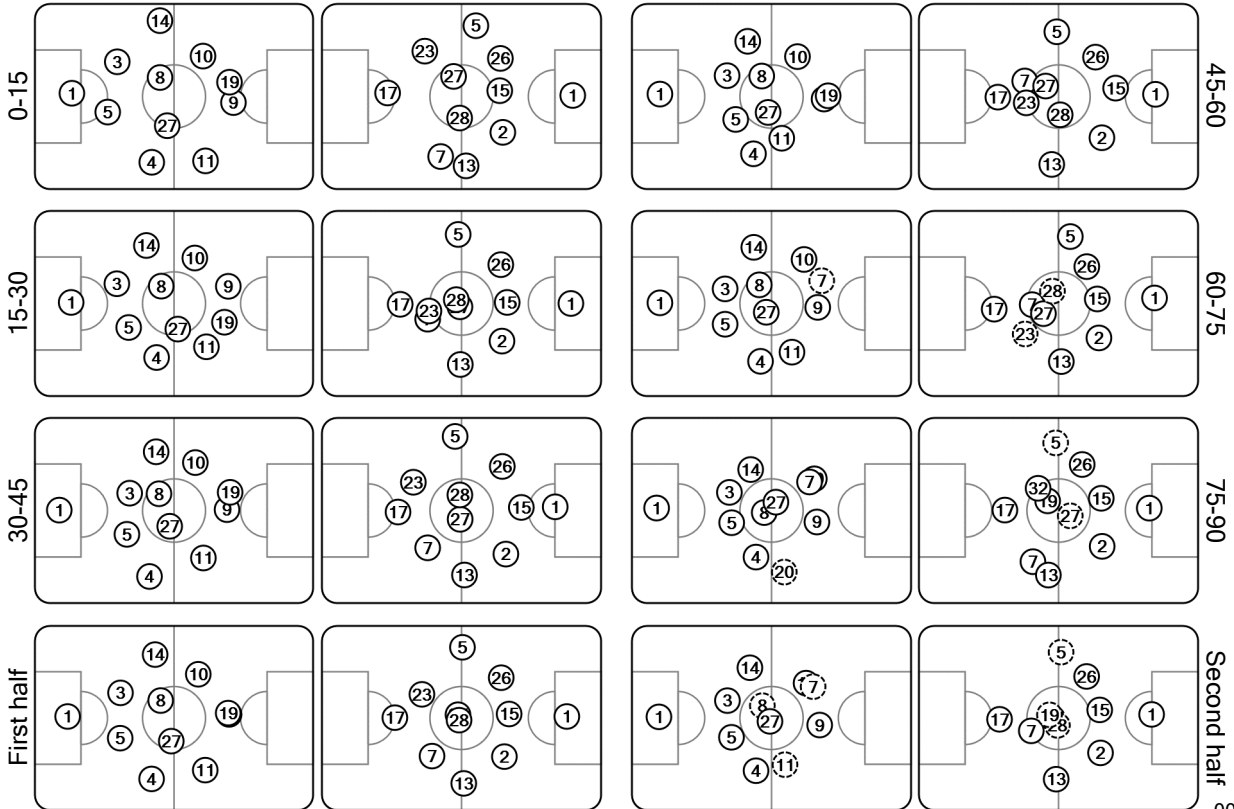

64' (in) 7 Mbappé / (out) 19 Sarabia
79' (in) 20 Kurzawa / (out) 11 Di María
90+2' (in) 35 Kouassi / (out) 8 Paredes

68' (in) 19 Brandt / (out) 23 T. Hazard
71' (in) 32 Reyna / (out) 28 Witsel
87' (in) 10 Götze / (out) 5 Hakimi
89' (R) 27 Emre Can

Total time played: 97'56"
50% - 30'40" Ball possession 50% - 31'01"

Actual formation

- Navas 1
- Kimpembe 3
- Kehrer 4
- Marquinhos 5
- Paredes 8
- Cavani 9
- Neymar 10
- Di María 11
- Bernat 14
- Sarabia 19
- Gueye 27
- Mbappé 7
- Kurzawa 20
- Kouassi 35

Direction of play →

← Direction of play

- 1 Bürki
- 2 Zagadou
- 5 Hakimi
- 7 Sancho
- 13 Guerreiro
- 15 Hummels
- 17 Haaland
- 23 Hazard
- 26 Piszczek
- 27 Emre Can
- 28 Witsel
- 10 Götze
- 19 Brandt
- 32 Reyna