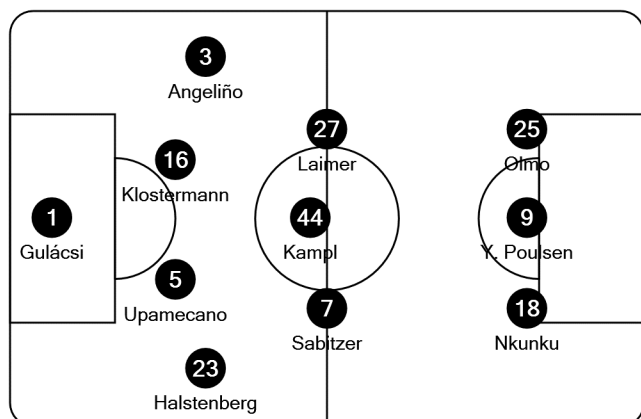

UEFA
CHAMPIONS
LEAGUE

Tactical Line-ups

Quarter-finals - Thursday 13 August 2020

Estádio José Alvalade - Lisbon

RB Leipzig

- 1 Péter Gulácsi (GK)
- 3 Angeliño
- 5 Dayot Upamecano
- 7 Marcel Sabitzer
- 9 Yussuf Poulsen (C)
- 16 Lukas Klostermann
- 18 Christopher Nkunku
- 23 Marcel Halstenberg
- 25 Dani Olmo
- 27 Konrad Laimer
- 44 Kevin Kampl

- 28 Yvon Mvogo (GK)
- 33 Philipp Tschauner (GK)
- 4 Willi Orban
- 8 Amadou Haidara
- 10 Emil Forsberg
- 14 Tyler Adams
- 17 Ademola Lookman
- 21 Patrik Schick
- 22 Nordi Mukiele
- 38 Hugo Novoa Ramos
- 41 Dennis Borkowski
- 47 Joscha Wosz