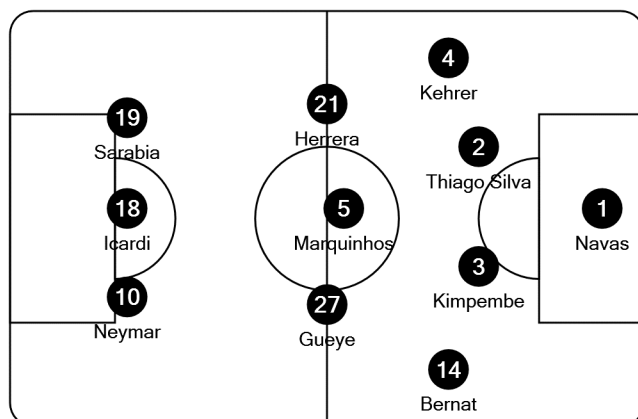

### Paris Saint-Germain

- 1 Keylor Navas (GK)
- 2 Thiago Silva (C)
- 3 Presnel Kimpembe
- 4 Thilo Kehrer
- 5 Marquinhos
- 10 Neymar
- 14 Juan Bernat
- 18 Mauro Icardi
- 19 Pablo Sarabia
- 21 Ander Herrera
- 27 Idrissa Gueye