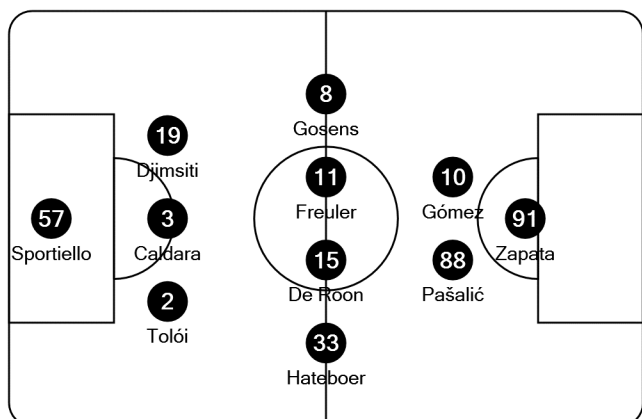

## Tactical Line-ups

Quarter-finals - Wednesday 12 August 2020

Estádio do SL Benfica - Lisbon

### Atalanta BC

- 57 Marco Sportiello (GK)
- 2 Rafael Tolói
- 3 Mattia Caldara
- 8 Robin Gosens
- 10 Alejandro Gómez (C)
- 11 Remo Freuler
- 15 Marten de Roon
- 19 Berat Djimsiti
- 33 Hans Hateboer
- 88 Mario Pašalić
- 91 Duván Zapata