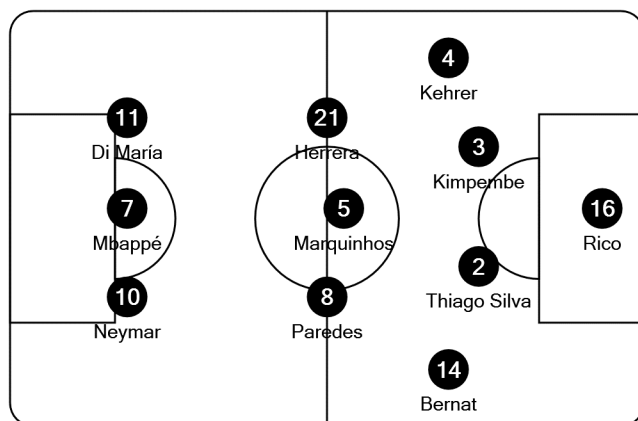

- 28 Yvon Mvogo (GK)
- 33 Philipp Tschauner (GK)
- 4 Willi Orban
- 8 Amadou Haidara
- 10 Emil Forsberg
- 14 Tyler Adams
- 17 Ademola Lookman
- 21 Patrik Schick
- 23 Marcel Halstenberg
- 38 Hugo Novoa Ramos
- 41 Dennis Borkowski
- 47 Joscha Wosz

### Paris Saint-Germain

- 16 Sergio Rico (GK)
- 2 Thiago Silva (C)
- 3 Presnel Kimpembe
- 4 Thilo Kehrer
- 5 Marquinhos
- 7 Kylian Mbappé
- 8 Leandro Paredes
- 10 Neymar
- 11 Ángel Di María
- 14 Juan Bernat
- 21 Ander Herrera