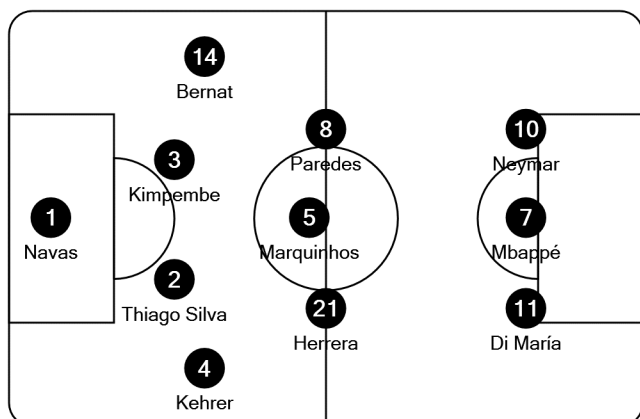

Tactical Line-ups

Final - Sunday 23 August 2020

Estádio do SL Benfica - Lisbon

Paris Saint-Germain

- 1 Keylor Navas (GK)
- 2 Thiago Silva (C)
- 3 Presnel Kimpembe
- 4 Thilo Kehrer
- 5 Marquinhos
- 7 Kylian Mbappé
- 8 Leandro Paredes
- 10 Neymar
- 11 Ángel Di María
- 14 Juan Bernat
- 21 Ander Herrera