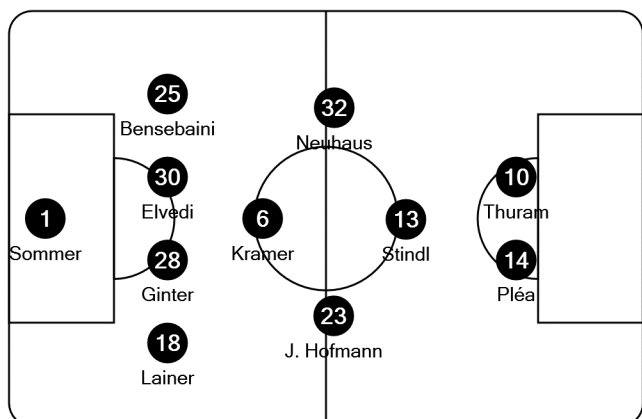

## Tactical Line-ups

Matchday 2 - Tuesday 27 October 2020

GROUP B - Borussia-Park - Mönchengladbach

### VfL Borussia Mönchengladbach

- 1 Yann Sommer (GK)
- 6 Christoph Kramer
- 10 Marcus Thuram
- 13 Lars Stindl (C)
- 14 Alassane Pléa
- 18 Stefan Lainer
- 23 Jonas Hofmann
- 25 Ramy Bensebaini
- 28 Matthias Ginter
- 30 Nico Elvedi
- 32 Florian Neuhaus