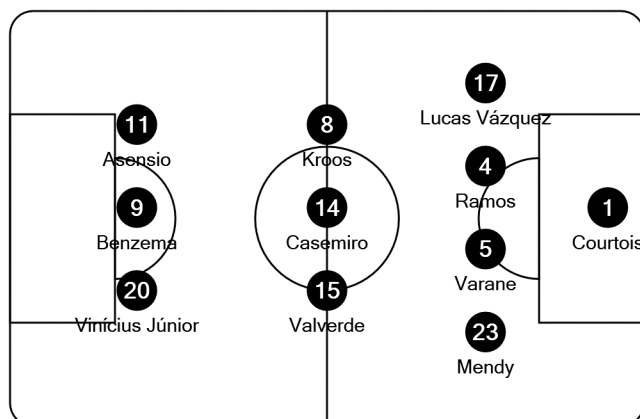

- 21 Tobias Sippel (GK)
- 31 Max Grün (GK)
- 3 Michael Lang
- 7 Patrick Herrmann
- 11 Hannes Wolf
- 16 Ibrahima Traoré
- 17 Oscar Wendt
- 19 Valentino Lazaro
- 22 László Bénéš
- 24 Tony Jantschke
- 36 Breel Embolo
- 43 Rocco Reitz

### Real Madrid CF

- 1 Thibaut Courtois (GK)
- 4 Sergio Ramos (C)
- 5 Raphaël Varane
- 8 Toni Kroos
- 9 Karim Benzema
- 11 Marco Asensio
- 14 Casemiro
- 15 Federico Valverde
- 17 Lucas Vázquez
- 20 Vinícius Júnior
- 23 Ferland Mendy