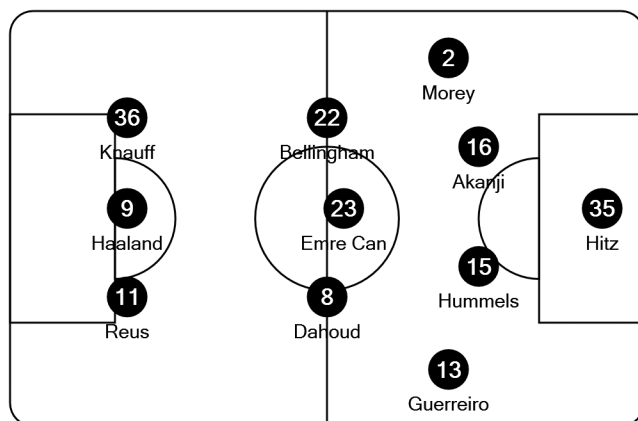

- 13 Zack Steffen (GK)
- 85 James Trafford (GK)
- 6 Nathan Aké
- 7 Raheem Sterling
- 9 Gabriel Jesus
- 10 Sergio Agüero
- 11 Oleksandr Zinchenko
- 14 Aymeric Laporte
- 21 Ferran Torres
- 22 Benjamin Mendy
- 25* Fernandinho
- 50 Eric García

Coach:

Josep **Guardiola**

Referee: Ovidiu **Hățegan** (ROU)

Fourth official: István **Kovács** (ROU)

UEFA delegate: Kris **Bellon** (BEL)

Borussia Dortmund

- 35 Marwin Hitz (GK)
- 2 Mateu Morey
- 8 Mahmoud Dahoud
- 9* Erling Haaland
- 11 Marco Reus (C)
- 13 Raphaël Guerreiro
- 15 Mats Hummels
- 16 Manuel Akanji
- 22 Jude Bellingham
- 23 Emre Can
- 23 Emre Can
- 36 Ansgar Knauff