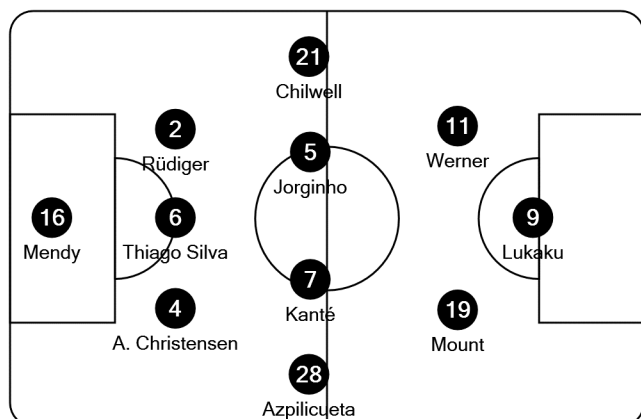

## Tactical Line-ups

Matchday 3 - Wednesday 20 October 2021

Group H - Stamford Bridge - London

### Chelsea FC

- 16 Edouard Mendy (GK)
- 2 Antonio Rüdiger
- 4 Andreas Christensen
- 5 Jorginho
- 6 Thiago Silva
- 7 N'Golo Kanté
- 9 Romelu Lukaku
- 11 Timo Werner
- 19 Mason Mount
- 21 Ben Chilwell
- 28 César Azpilicueta (C)