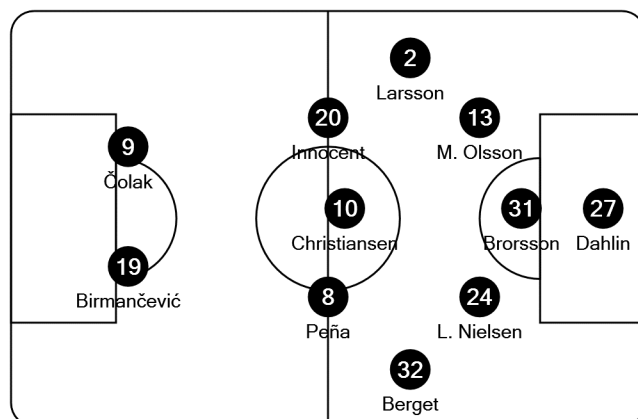

### Chelsea FC

- 16 Edouard Mendy (GK)
- 2 Antonio Rüdiger
- 4 Andreas Christensen
- 5 Jorginho
- 6 Thiago Silva
- 7 N'Golo Kanté
- 9 Romelu Lukaku
- 11 Timo Werner
- 19 Mason Mount
- 21 Ben Chilwell
- 28 César Azpilicueta (C)

- 1 Kepa (GK)
- 13 Marcus Bettinelli (GK)
- 3 Marcos Alonso
- 8 Mateo Kovačić
- 12 Ruben Loftus-Cheek
- 14 Trevoh Chalobah
- 17 Saúl Ñíguez
- 18 Ross Barkley
- 20 Callum Hudson-Odoi
- 22 Hakim Ziyech
- 24 Reece James
- 29 Kai Havertz

Coach:

Thomas Tuchel

Referee: François Letexier (FRA)

Fourth official: Thomas Leonard (FRA)

UEFA delegate: Angelo Chetcuti (MLT)

### Malmö FF

- 27 Johan Dahlin (GK)
- 2 Eric Larsson
- 8 Sergio Peña
- 9 Antonio Čolak
- 10 Anders Christiansen (C)
- 13 Martin Olsson
- 19 Veljko Birmančević
- 20 Bonke Innocent
- 24 Lasse Nielsen
- 31\* Franz Brorsson
- 32 Jo Inge Berget