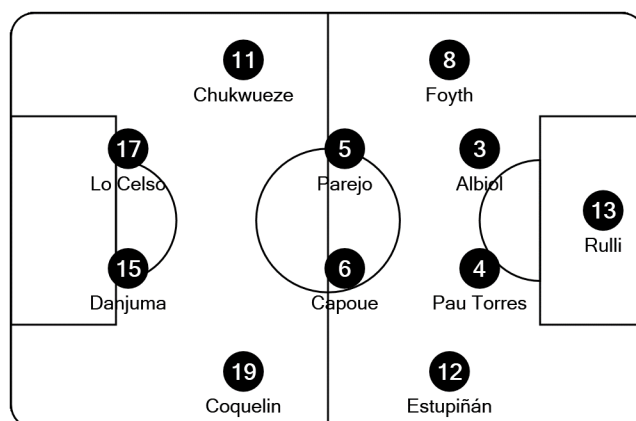

### Villarreal CF

- 13 Gerónimo Rulli (GK)
- 3 Raúl Albiol (C)
- 4 Pau Torres
- 5 Daniel Parejo
- 6 Étienne Capoue
- 8 Juan Foyth
- 11 Samu Chukwueze
- 12 Pervis Estupiñán
- 15 Arnaut Danjuma
- 17 Giovanni Lo Celso
- 19 Francis Coquelin