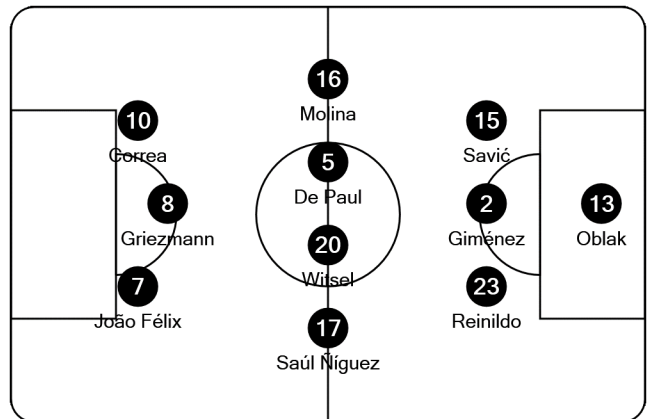

Coach:

**Sérgio Conceição**

Referee: Daniele Orsato (ITA)

Fourth official: Davide Massa (ITA)

UEFA delegate: Igor Radojčić (SRB)

### Club Atlético de Madrid

- 13 Jan Oblak (GK) (C)
- 2 José María Giménez
- 5 Rodrigo De Paul
- 7 João Félix
- 8 Antoine Griezmann
- 10 Ángel Correa
- 15\* Stefan Savić
- 16 Nahuel Molina
- 17 Saúl Ñíguez
- 20 Axel Witsel
- 23 Reinildo