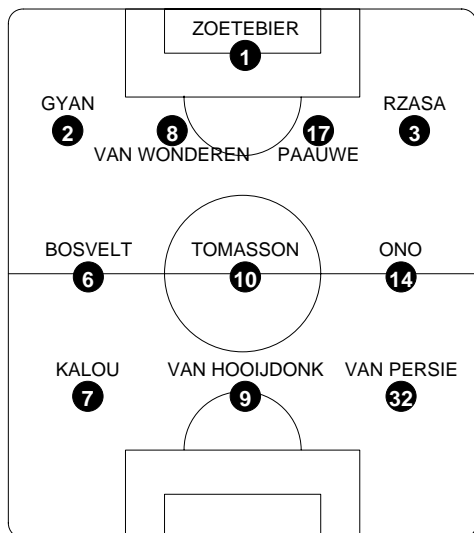

Line-ups

Final - Wednesday 8 May 2002

Stadion Feijenoord - Rotterdam

FEYENOORD

- 1 **ZOETEBIER** Edwin **GK**
- 2 **GYAN** Chris
- 3 **RZASA** Tomasz
- Ⓒ 6 **BOSVELT** Paul
- 7 **KALOU** Bonaventure
- 8 **VAN WONDEREN** Kees
- 9 **VAN HOOIJDONK** Pierre
- 10 **TOMASSON** Jon Dahl
- 14 **ONO** Shinji
- 17 **PAAUWE** Patrick
- 32 **VAN PERSIE** Robin

- 30 **TIMMER** Henk **GK**
- 4 **AROS** Mauricio
- 11 **LEONARDO** De Vitor Santiago
- 15 **ELMANDER** Johan
- 18 **KORNEEV** Igor
- 20 **DE HAAN** Ferry
- 26 **COLLEN** Pieter

Coach:
VAN MARWIJK Bert