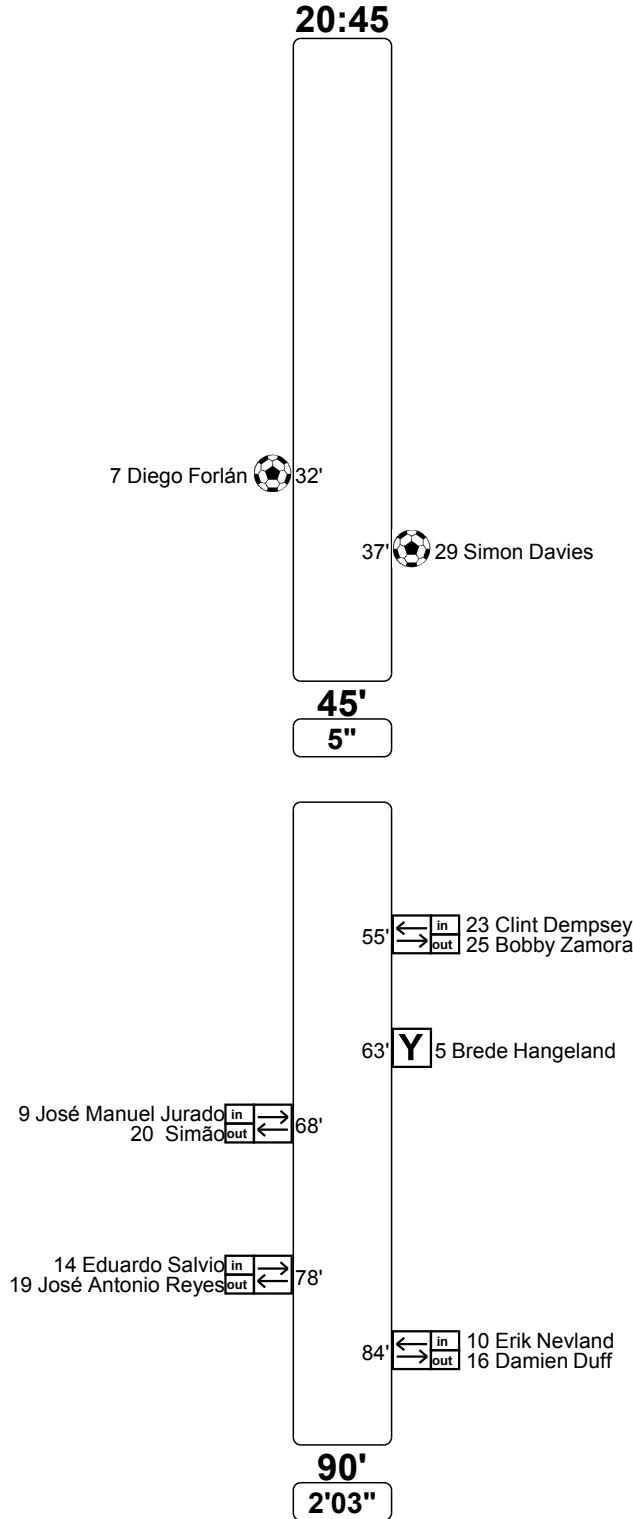

Full Time Report

Final - Wednesday 12 May 2010

Hamburg Arena - Hamburg

Club Atlético de Madrid

Fulham FC

Club Atlético de Madrid win 2 - 1 after extra-time

2

(1)

half time

1

(1)

half time

- 43 David de Gea GK
- © 3 Antonio López
- 7 Diego Forlán
- 8 Raúl García
- 10 Sergio Agüero
- 12 Paulo Assunção
- 17 Tomáš Ujfaluši
- 18 Álvaro Domínguez
- 19 José Antonio Reyes
- 20 Simão
- 21 Luis Perea

- 42 Joel Robles GK
- 2 Juan Valera
- 6 Ignacio Camacho
- 9 José Manuel Jurado
- 14 Eduardo Salvio
- 16 Juanito
- 24 Leandro Cabrera

Coach:
Quique Sánchez Flores

Referee:
Nicola Rizzoli (ITA)
Assistant referees:
Cristiano Copelli (ITA)
Luca Maggiani (ITA)
Additional Assistant referees:
Paolo Tagliavento (ITA)
Andrea De Marco (ITA)
Fourth official:
Gianluca Rocchi (ITA)
UEFA delegate:
Alfred Ludwig (AUT)

- 1 Mark Schwarzer GK
- 3 Paul Konchesky
- 5 Brede Hangeland
- 6 Chris Baird
- © 11 Zoltán Gera
- 13 Danny Murphy
- 16 Damien Duff
- 18 Aaron Hughes
- 20 Dickson Etuhu
- 25 Bobby Zamora
- 29 Simon Davies

- 19 Pascal Zuberbühler GK
- 4 John Pantsil
- 10 Erik Nevland
- 17 Bjørn Helge Riise
- 23 Clint Dempsey
- 27 Jonathan Greening
- 34 Kagisho Dikgacoi

Coach:
Roy Hodgson

Attendance: 49,000

1 2

23:19:25 CET
12 May 2010