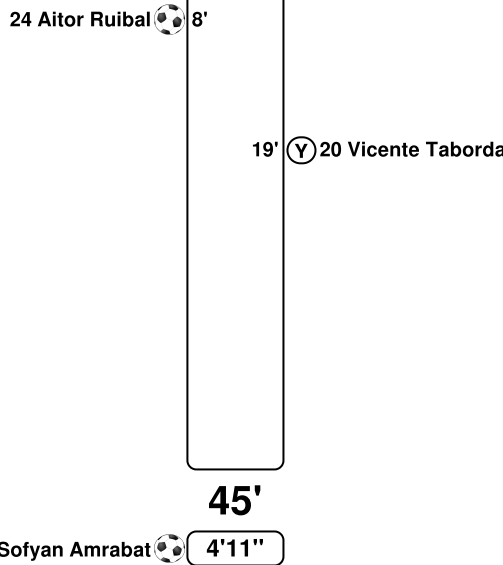

Full Time Report

Round of 16 2nd leg - Thursday 19 March 2026

La Cartuja de Sevilla - Seville

Real Betis Balompié

0 1st leg 1

Panathinaikos FC

Real Betis Balompié win 4 - 1 on aggregate

4 (2)

21:00CET

(0) 0

Half-Time

Half-Time

- 25 ⊕ **Pau López** (GK)
- 2 Héctor Bellerín
- 4 ⊕ **Natan**
- 5 Marc Bartra (C)
- 7 Antony
- 8 Pablo Fornals
- 10 Abde Ezzalzouli
- 12 Ricardo Rodríguez
- 14 Sofyan Amrabat
- 19 Cucho Hernández
- 24 ⊕ **Aitor Ruibal**
- 1 Alvaro Valles (GK)
- 13 Adrián (GK)
- 6 Sergi Altimira
- 9 Chimy Ávila
- 11 Cédric Bakambu
- 15 Álvaro Fidalgo
- 16 ⊕ **Valentin Gomez**
- 17 Rodrigo Riquelme
- 18 Nelson Deossa
- 21 Marc Roca
- 23 ⊕ **Junior Firpo**
- 40 Angel Ortiz

- 40 Alban Lafont (GK)
- 2 ⊕ Davide Calabria
- 3 Georgios Katris
- 7 Andreas Tetteh
- 8 Renato Sanches
- 11 Tasos Bakasetas (C)
- 15 ⊕ Sverrir Ingason
- 20 Vicente Taborda
- 26 Javi
- 28 Facundo Pellistri
- 77 Giorgos Kiriakopoulos
- 70 Konstantinos Kotsaris (GK)
- 71 Christos Geitonas (GK)
- 4 Pedro Chirivella
- 5 Ahmed Toubia
- 6 ⊕ Manolis Siopis
- 10 Santino Andino Valencia
- 16 Adam Gnezda Čerin
- 19 Karol Świdorski
- 27 Giannis Kotsiras
- 31 Filip Đuričić
- 72 Miloš Pantović