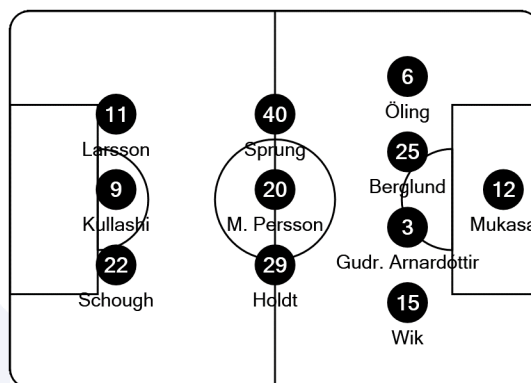

Coach:

Jonatan Giráldez

Referee: Désirée Grundbacher (SUI)

Fourth official: Esther Staubli (SUI)

UEFA delegate: Ronit Glasman (ISR)

#### FC Rosengård

- 12 Angel Mukasa (GK)
- 3 Guðrún Arnardóttir
- 6 Ria Öling
- 9 Loreta Kullashi
- 11 Mimmi Larsson
- 15 Jessica Wik
- 20 Mia Persson
- 22 Olivia Schough
- 25 Emma Berglund (C)
- 29 Olivia Holdt
- 40 Bea Sprung