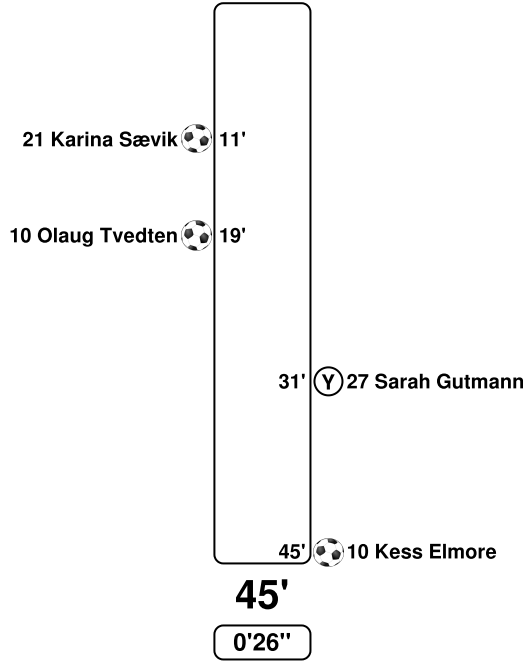

Full Time Report

Matchday 4 - Wednesday 19 November 2025

Vålerenga Stadion - Oslo

Vålerenga Fotball

SKN St. Pölten

2 (2)

21:00 CET

(1) **2**

1. Half-Time
2. 1 Tove **Enblom** (GK) (C)
   - 2 Sara **Hørte**
   - 3 Michaela **Kovacs**
   - 8 Linn **Vickius**
   - 10 Olaug **Tvedten**
   - 15 Ylinn **Tennebø**
   - 21 Karina **Sævik**
   - 23 Eline **Hegg**
   - 25 Skinnes **Hansen**
   - 28 Arna **Eiríksdóttir**
   - 30 Stine **Brekken**

   - 24 Pia **Grinde-Hansen** (GK)
   - 31 Thiril **Erichsen** (GK)
   - 6 Tilde **Lindwall**
   - 7 Naina **Inauen**
   - 9 Elise **Thorsnes**
   - 11 Marie **Preus**
   - 14 Mawa **Sesay**
   - 17 Ronja **Aronsson**
   - 19 Sædis **Heiðarsdóttir**
   - 22 Tommine **Enger**
   - 29 Marika **Bergman-Lundin**

1. Half-Time
2. 33 Carina **Schlüter** (GK)
   - 6 Lisa **Ebert**
   - 8 Victoria **Laino**
   - 10 Kess **Elmore**
   - 13 Carina **Brunold**
   - 15 Leila **Peneau**
   - 16 Fanni **Nagy**
   - 19 Ľudmila **Maťavková**
   - 21 Izabela **Križaj**
   - 22 Jennifer **Klein** (C)
   - 27 Sarah **Gutmann**

   - 12 Linna **Hermesmeier** (GK)
   - 5 Tea **Vračević**
   - 9 Isabel **Aistleitner**
   - 11 Magdalena **Rukavina**
   - 14 Elli **Seiro**
   - 18 Amelie **Woelki**
   - 25 Agathe **Ollivier**

Coach:

Nils **Lexerød**

	Half time	Full time
Total attempts	5	19
Attempts on target	2	6
Saves	1	2
Corners	4	5
Offsides	3	4
Fouls committed	5	9
Fouls suffered	2	7
Free kicks to goal	0	1
Possession	51%	53%
Ball in play	16'11"	34'16"
Total ball in play	32'01"	64'04"

Referee:

Michalina **Diakow** (POL)

Assistant referees:

Paulina **Baranowska** (POL)

Aleksandra **Mostowska** (POL)

Fourth official:

Katarzyna **Lisiecka-Sęć** (POL)