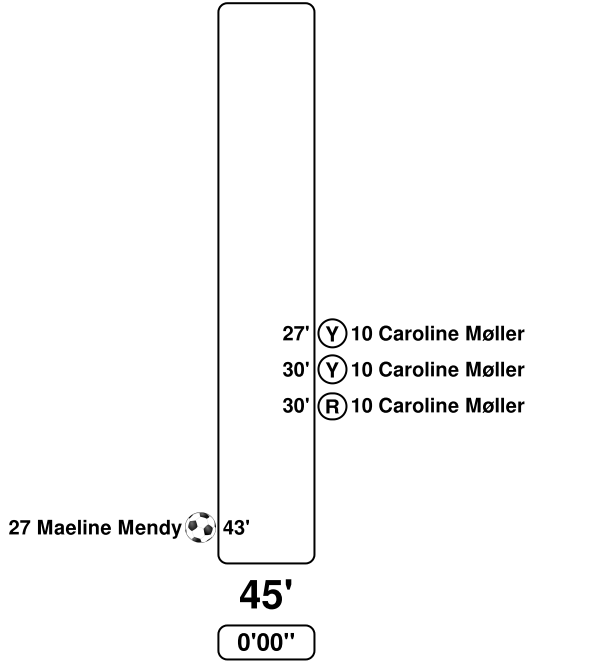

Full Time Report

Matchday 4 - Wednesday 19 November 2025

Stade Jean Bouin - Paris

Paris FC

SL Benfica

2 (0)

21:00CET

(0) 0

1. Half-Time
2. 16 Mylène Chavas (GK)
   - 2 Céline Ould Hocine
   - 3 Lou Bogaert
   - 4 Kaja Korošec
   - 9 Lorena Azzaro
   - 10 Clara Mateo (C)
   - 11 Sheika Scott
   - 18 Melween N'Dongala
   - 19 Théa Greboval
   - 24 Anaele Le Moguedec
   - 27 Maeline Mendy
   - 1 Ines Marques (GK)
   - 30 Rafaela Mendonça (GK)
   - 7 Maelle Garbino
   - 15 Hawa Sangare
   - 21 Océane Picard
   - 22 Nora Håheim
   - 23 Teninsoun Sissoko
   - 26 Fiona Liaigre
   - 29 Deja Davis
   - 34 Sharlie Yerro

1. Half-Time
2. 1 Lena Pauels (GK)
   - 5 Marit Bratberg Lund
   - 6 Beatriz Cameirão
   - 7 Cristina Martin-Prieto
   - 10 Caroline Møller
   - 13 (C) Lucia Alves (C)
   - 16 Christy Ucheibe
   - 18 Rakel Engesvik
   - 19 Catarina Amado
   - 22 Diana Gomes
   - 56 Carissa Boeckmann
   - 12 Thais Lima (GK)
   - 66 Rute Costa (GK)
   - 3 Joana Silva
   - 9 Nycole Raysla
   - 14 Leticia Almeida
   - 15 Carole Costa
   - 20 Lara Martins
   - 21 Pauleta
   - 23 Anna Gasper
   - 25 Chandra Davidson
   - 55 Carolina Tristão
   - 77 Neide Guedes