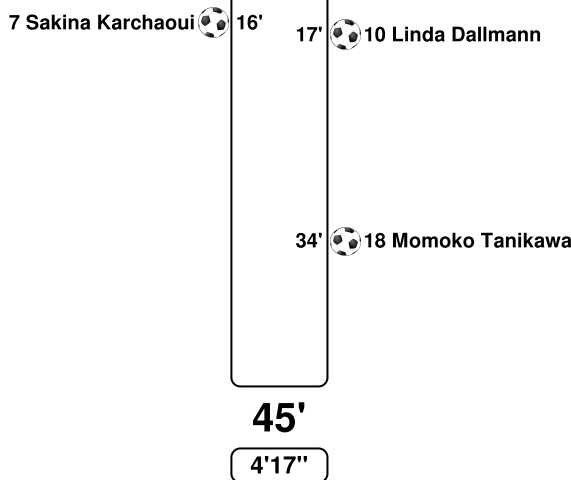

- Half-Time
- 27 Mary Earps (GK)
 - 5 Elisa De Almeida
 - 6 Jennifer Echegini
 - 7 Sakina Karchaoui (C)
 - 8 Vitória Yaya
 - 10 Rasheedat Ajibade
 - 12 Isabela Chagas
 - 17 Romée Leuchter
 - 26 Anaïs Ebuyilin
 - 29 Griedge Mbock Bathy
 - 77 Olga Carmona
 - 1 Katarzyna Kiedrzynek (GK)
 - 33 Océane Toussaint (GK)
 - 2 Thiniba Samoura
 - 9 Frøya Dorsin
 - 14 Jackie Groenen
 - 19 Eva Gaetino
 - 20 Tara Elimbi Gilbert
 - 21 Ornella Graziani
 - 22 Tanté Diakité
 - 24 Baby-Jordy Benera
 - 30 Merveille Kanjinga
 - 39 Léa Morissaint