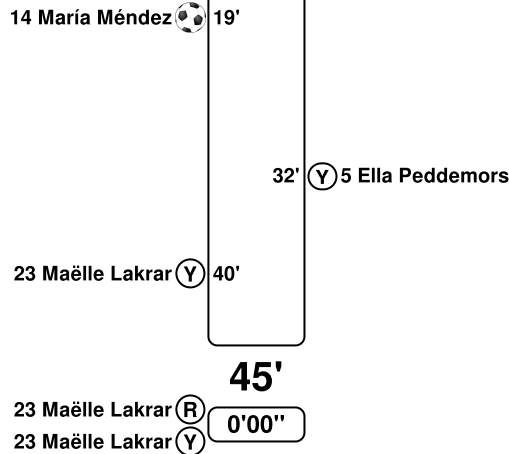

Full Time Report

Matchday 5 - Tuesday 09 December 2025

Estadio Alfredo Di Stéfano - Madrid

Real Madrid C.F.

VfL Wolfsburg

2 (0)

21:00CET

(0) **0**

Half-Time

Half-Time

- 1 **Misa Rodríguez** (GK) (C)
- 8 **Sara Däbritz**
- 10 (M) **Caroline Weir**
- 11 **Alba Redondo**
- 12 **Yasmim**
- 14 **María Méndez**
- 16 **Filippa Angeldahl**
- 18 **Linda Caicedo**
- 19 **Eva Navarro**
- 20 **Naomie Feller**
- 23 **Maëlle Lakrar**
- 26 **Laia** (GK)
- 4 **Rocío Gálvez**
- 5 **Pau Comendador**
- 7 **Athenea**
- 15 **Sheila García**
- 17 **Hanna Bennison**
- 21 **Sara Holmgaard**
- 22 **Bella Andersson**
- 24 **Lotte Keukelaar**
- 28 **Irune Dorado**
- 29 **Silvi Cristóbal**
- 43 **Iris Santiago**

- 1 **Stina Johannes** (GK)
- 3 **Caitlin Dijkstra**
- 5 **Ella Peddemors**
- 6 **Janina Minge** (C)
- 9 **Lineth Beerensteyn**
- 10 **Svenja Huth**
- 11 **Alexandra Popp**
- 15 **Janou Levels**
- 16 **Camilla Küver**
- 19 **Kessya Bussy**
- 39 **Sarai Linder**
- 12 **Nelly Smolarczyk** (GK)
- 21 **Martina Tufekovic** (GK)
- 2 **Thea Bjelde**
- 4 **Sophia Kleinherne**
- 8 **Lena Lattwein**
- 14 **Smilla Vallotto**
- 18 **Justine Kielland**
- 20 **Guro Bergsvand**
- 24 **Joelle Wedemeyer**
- 25 **Vivien Endemann**
- 28 **Cora Zicai**
- 33 **Judit Pujols**