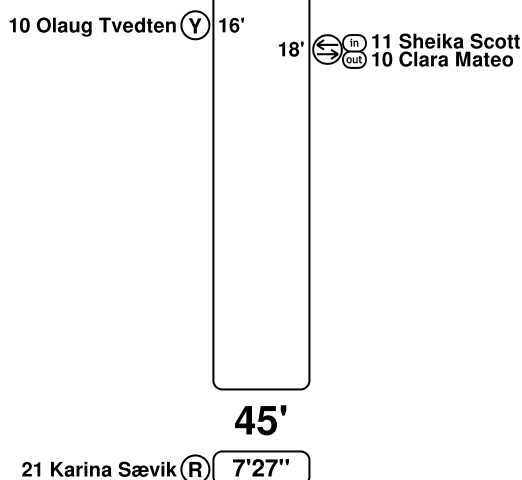

Full Time Report

Matchday 5 - Wednesday 10 December 2025

Vålerenga Stadion - Oslo

Vålerenga Fotball

Paris FC

0 (0)

18:45 CET

(0) 1

1. Half-Time
2. 1 Tove **Enblom** (GK) (C)
   - 2 Sara **Hørte**
   - 3 Michaela **Kovacs**
   - 8 Linn **Vickius**
   - 10 Olaug **Tvedten**
   - 15 Ylinn **Tennebø**
   - 19 Sædis **Heiðarsdóttir**
   - 21 Karina **Sævik**
   - 23 Eline **Hegg**
   - 28 Arna **Eiríksdóttir**
   - 30 Stine **Brekken**
   - 24 Pia **Grinde-Hansen** (GK)
   - 31 Thiril **Erichsen** (GK)
   - 7 Naina **Inauen**
   - 11 Marie **Preus**
   - 14 Mawa **Sesay**
   - 17 Ronja **Aronsson**
   - 22 Tommine **Enger**
   - 25 Skinnes **Hansen**
   - 29 Marika **Bergman-Lundin**

1. Half-Time
2. 16 Mylène **Chavas** (GK)
   - 2 Céline **Ould Hocine**
   - 3 Lou **Bogaert**
   - 4 Kaja **Korošec**
   - 7 Maelle **Garbino**
   - 9 Lorena **Azzaro**
   - 10 Clara **Mateo** (C)
   - 18 Melween **N'Dongala**
   - 19 Théa **Greboval**
   - 21 Océane **Picard**
   - 24 Anaele **Le Moguedec**
   - 1 Ines **Marques** (GK)
   - 30 **Rafaela Mendonça** (GK)
   - 11 Sheika **Scott**
   - 15 Hawa **Sangare**
   - 22 Nora **Håheim**
   - 23 Teninsoun **Sissoko**
   - 26 Fiona **Liaigre**
   - 27 Maeline **Mendy**
   - 29 Deja **Davis**
   - 34 Sharlie **Yerro**