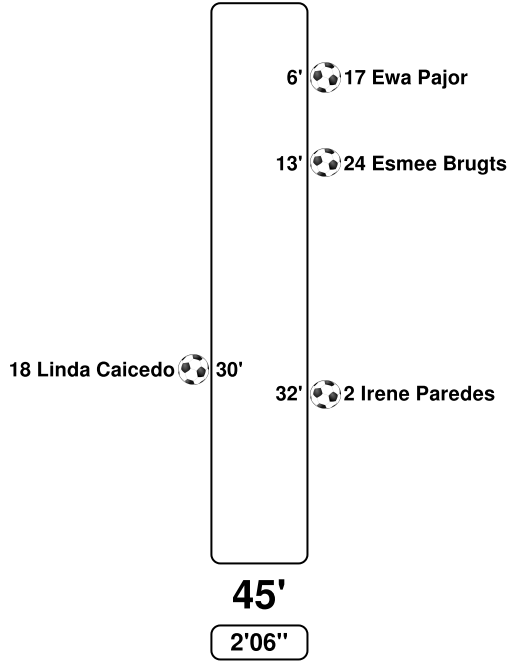

Full Time Report

Quarter-finals 1st leg - Wednesday 25 March 2026

Estadio Alfredo Di Stéfano - Madrid

Real Madrid C.F.

FC Barcelona

2 (1)

18:45CET

(3) **6**

Half-Time

Half-Time

- 1 **Misa Rodríguez** (GK) (C)
- 7 **Athenea**
- 8 **Sara Dábritz**
- 10 (X) **Caroline Weir**
- 14 **María Méndez**
- 16 **Filippa Angeldahl**
- 18 (X) **Linda Caicedo**
- 19 **Eva Navarro**
- 20 (X) **Naomie Feller**
- 21 **Sara Holmgaard**
- 23 **Maëlle Lakrar**

- 13 **Merle Frohms** (GK)
- 2 **Antônia**
- 4 **Rocío Gálvez**
- 6 **Sandie Toletti**
- 11 **Alba Redondo**
- 12 (X) **Yasmim**
- 15 **Sheila García**
- 17 **Hanna Bennison**
- 22 **Bella Andersson**
- 24 **Lotte Keukelaar**
- 28 **Irene Dorado**
- 43 **Iris Santiago**

- 13 **Cata Coll** (GK)
- 2 **Irene Paredes**
- 9 **Clàudia Pina**
- 11 **Alexia Putellas** (C)
- 12 **Patri Guijarro**
- 16 **Clara Serrajordi**
- 17 **Ewa Pajor**
- 19 **Vicky López**
- 22 **Ona Batlle**
- 23 **Aïcha Camara**
- 24 **Esmee Brugs**

- 1 **Gemma Font** (GK)
- 37 **Txell Font** (GK)
- 4 **Mapi León**
- 6 **Sydney Schertenleib**
- 7 **Salma Paralluelo**
- 8 **Marta Torrejón**
- 10 **Caroline Graham Hansen**
- 18 **Kika Nazareth**
- 31 **Rosalía Domínguez**
- 35 **Martine Fenger**
- 40 **Adriana Ranera**
- 43 **Carla Julià**