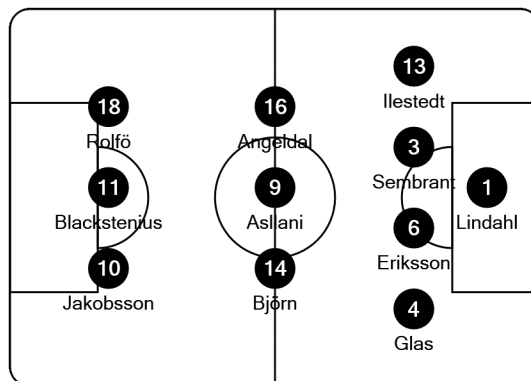

- 13 Hannah Hampton (GK)
- 21 Ellie Roebuck (GK)
- 5 Alex Greenwood
- 12 Jessica Carter
- 15 Demi Stokes
- 16 Jill Scott
- 17 Nikita Parris
- 18 Chloe Kelly
- 19 Bethany England
- 20 Ella Toone
- 22 Lotte Wubben-Moy
- 23 Alessia Russo

### Sweden

- 1 Hedvig Lindahl (GK)
- 3 Linda Sembrant
- 4 Hanna Glas
- 6 Magdalena Eriksson
- 9 Kosovare Asllani (C)
- 10 Sofia Jakobsson
- 11 Stina Blackstenius
- 13 Amanda Ilestedt
- 14 Nathalie Björn
- 16 Filippa Angeldal
- 18 Fridolina Rolfö