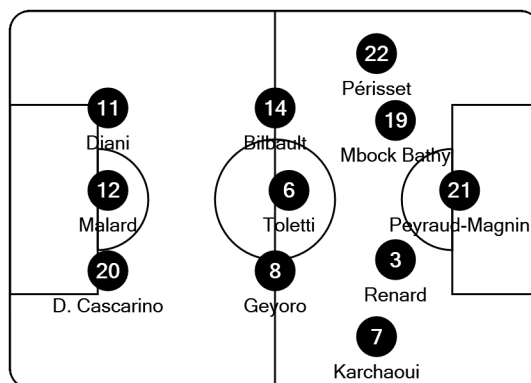

France

- 21 Pauline Peyraud-Magnin (GK)
- 3 Wendie Renard (C)
- 6 Sandie Toletti
- 7 Sakina Karchaoui
- 8 Grace Geyoro
- 11 Kadidiatou Diani
- 12 Melvine Malard
- 14 Charlotte Bilbault
- 19 Griedge Mbock Bathy
- 20 Delphine Cascarino
- 22 Ève Périsset